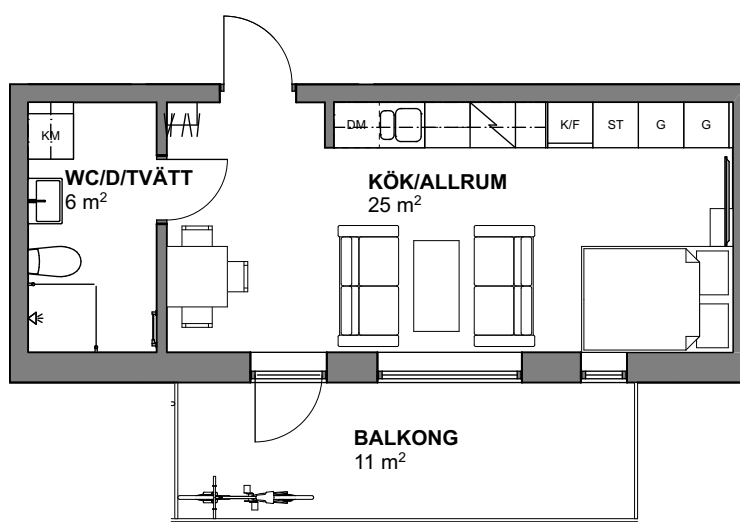

1 RoK
31 kvm

Brf Kronomagasinet

Trapphus 2
Lägenhetsnr 1262

SKALA 1:100

FÖRKLARINGAR

RUMSHÖJD: 2,5M DÄR EJ ANNAT ANGES

K	KYL	SK	SKAFFERI	G	GARDEROB
F	FRYS	U/M	HÖGSKÅP UGN/MICRO	G	FLYTTBAR GARDEROB
K/F	KYL/FRYS	TM	TVÄTTMASKIN	ST	STÄDSKÅP
DM	DISKMASKIN	TT	TORKTUMLARE	###	KAPPHYLLA/KLÄDSTÄNG
	SPISHÄLL	KM	KOMBITVÄTTMASKIN		