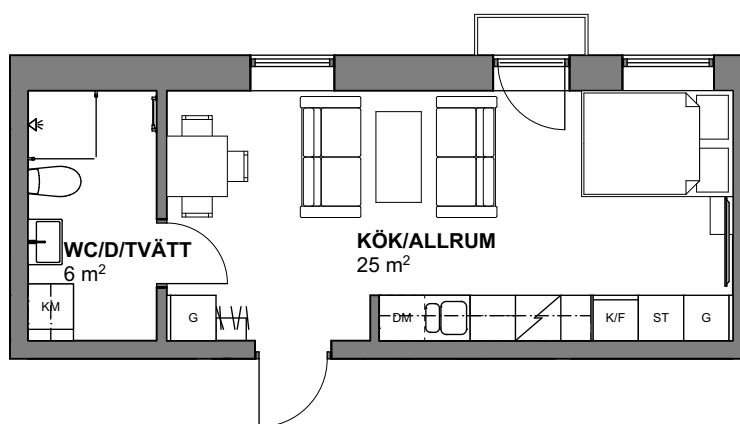

1 RoK  
31 kvm

Brf Kronomagasinet

Trapphus 2  
Lägenhetsnr 1254

SKALA 1:100

## FÖRKLARINGAR

RUMSHÖJD: 2,5M DÄR EJ ANNAT ANGES

K	KYL	SK	SKAFFERI	G	GARDEROB
F	FRYS	U/M	HÖGSKÅP UGN/MICRO	G	FLYTTBAR GARDEROB
K/F	KYL/FRYS	TM	TVÄTTMASKIN	ST	STÄDSKÅP
DM	DISKMASKIN	TT	TORKTUMLARE	###	KAPPHYLLA/KLÄDSTÅNG
	SPIHÄLL	KM	KOMBITVÄTTMASKIN		