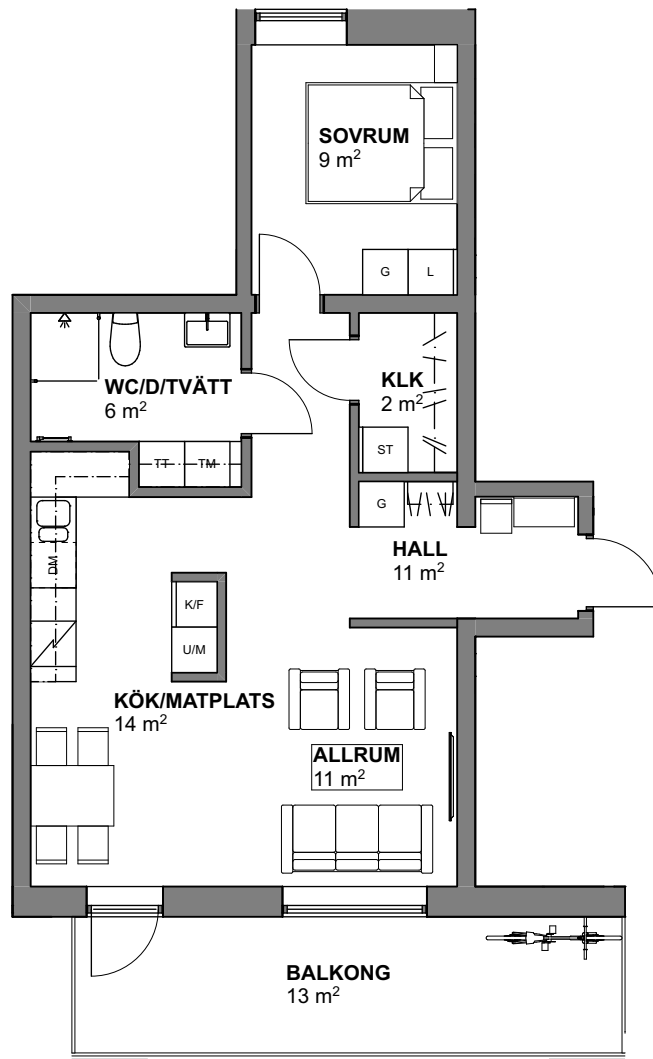

2 RoK
55 kvm

Brf Kronomagasinet

Trapphus 2
Lägenhetsnr 1253

SKALA 1:100

FÖRKLARINGAR

RUMSHÖJD: 2,5M DÄR EJ ANNAT ANGES

K	KYL	SK	SKAFFERI	G	GARDEROB
F	FRYS	U/M	HÖGSKÅP UGN/MICRO	G	FLYTTBAR GARDEROB
K/F	KYL/FRYS	TM	TVÄTTMASKIN	ST	STÄDSKÅP
DM	DISKMASKIN	TT	TORKTUMLARE	###	KAPPHYLLA/KLÄDSTÄNG
	SPISHÄLL	KM	KOMBITVÄTTMASKIN		