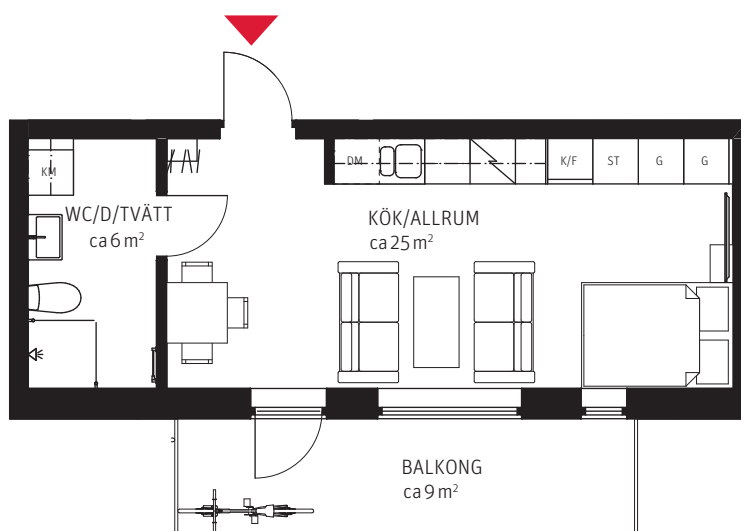

# 1 RoK ca 31 m<sup>2</sup>

Brf Kronomagasinet  
Lägenhet 1252

## FÖRKLARINGAR

RUMSHÖJD: 2,5M DÄR EJ ANNAT ANGES

K	KYL	SK	SKAFFERI	G	GARDEROB
F	FRYS	U/M	HÖGSKÅP UGN/MIKRO	G	FLYTTBAR GARDEROB
K/F	KYL/FRYS	TM	TVÄTTMASKIN	L	LINNESKÅP
DM	DISKMASKIN	TT	TORKTUMLARE	ST	STÄDSKÅP
⚡	SPISHÄLL	KM	KOMBITVÄTTMASKIN	###	KAPPHYLLA/KLÄDSTÅNG

METER SKALA 1:100