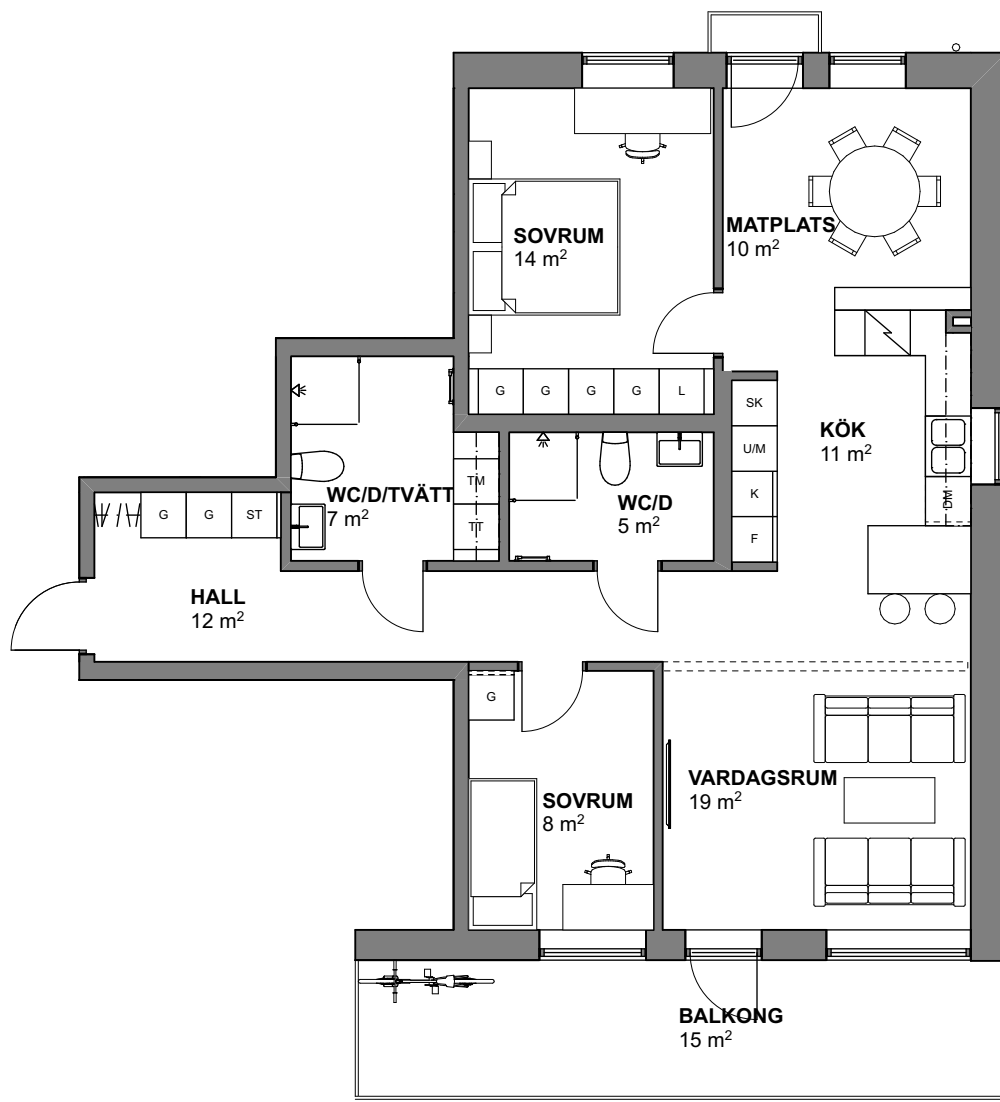

3 RoK
89 kvm

Brf Kronomagasinet

Trapphus 2
Lägenhetsnr 1251

SKALA 1:100

FÖRKLARINGAR

RUMSHÖJD: 2,5M DÄR EJ ANNAT ANGES

K	KYL	SK	SKAFFERI	G	GARDEROB
F	FRYS	U/M	HÖGSKÅP UGN/MICRO	G	FLYTTBAR GARDEROB
K/F	KYL/FRYS	TM	TVÄTTMASKIN	ST	STÄDSKÅP
DM	DISKMASKIN	TT	TORKTUMLARE	###	KAPPHYLLA/KLÄDSTÄNG
	SPIHÄLL	KM	KOMBITVÄTTMASKIN		