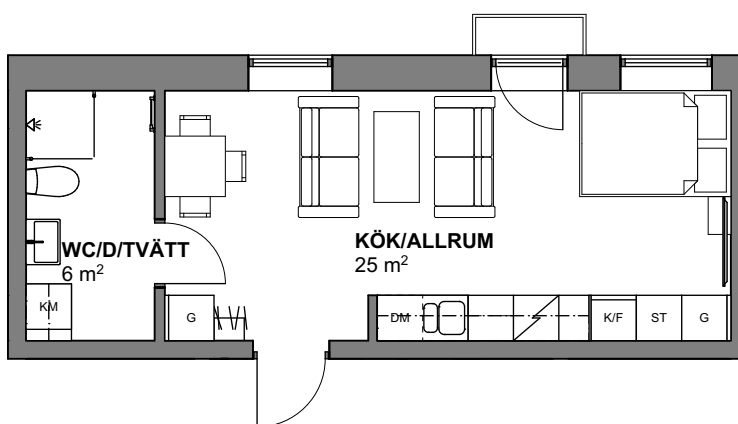

1 RoK
31 kvm

Brf Kronomagasinet

Trapphus 2
Lägenhetsnr 1244

SKALA 1:100

FÖRKLARINGAR

RUMSHÖJD: 2,5M DÄR EJ ANNAT ANGES

K	KYL	SK	SKAFFERI	G	GARDEROB
F	FRYS	U/M	HÖGSKÅP UGN/MICRO	G	FLYTTBAR GARDEROB
K/F	KYL/FRYS	TM	TVÄTTMASKIN	ST	STÄDSKÅP
DM	DISKMASKIN	TT	TORKTUMLARE	###	KAPPHYLLA/KLÄDSTÅNG
	SPISHÄLL	KM	KOMBITVÄTTMASKIN		