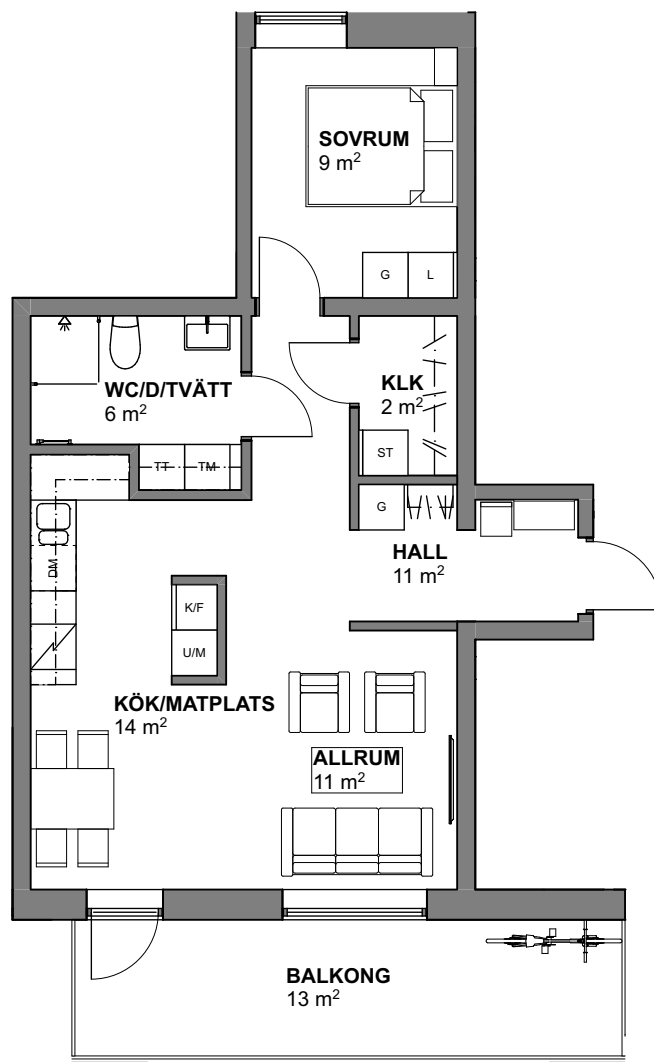

2 RoK  
55 kvm

Brf Kronomagasinet

Trapphus 2  
Lägenhetsnr 1243

SKALA 1:100

## FÖRKLARINGAR

RUMSHÖJD: 2,5M DÄR EJ ANNAT ANGES

K	KYL	SK	SKAFFERI	G	GARDEROB
F	FRYS	U/M	HÖGSKÅP UGN/MICRO	G	FLYTTBAR GARDEROB
K/F	KYL/FRYS	TM	TVÄTTMASKIN	ST	STÄDSKÅP
DM	DISKMASKIN	TT	TORKTUMLARE	###	KAPPHYLLA/KLÄDSTÄNG
	SPISHÄLL	KM	KOMBITVÄTTMASKIN		