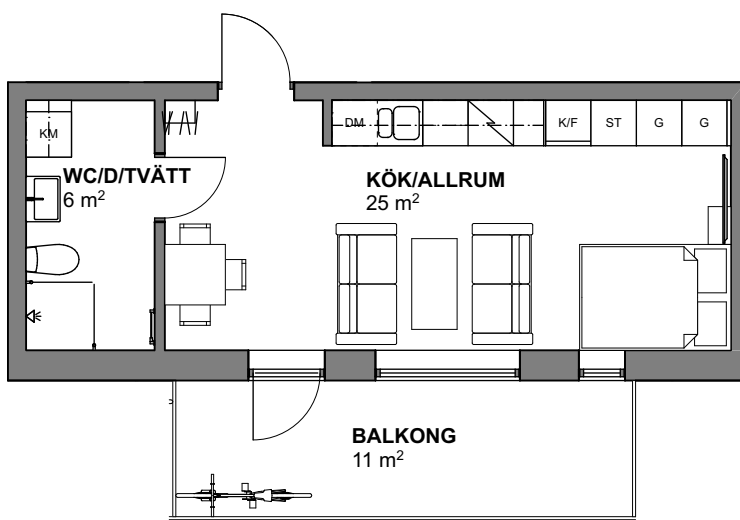

1 RoK
31 kvm

Brf Kronomagasinet

Trapphus 2
Lägenhetsnr 1242

SKALA 1:100

FÖRKLARINGAR

RUMSHÖJD: 2,5M DÄR EJ ANNAT ANGES

K	KYL	SK	SKAFFERI	G	GARDEROB
F	FRYS	U/M	HÖGSKÅP UGN/MICRO	G	FLYTTBAR GARDEROB
K/F	KYL/FRYS	TM	TVÄTTMASKIN	ST	STÄDSKÅP
DM	DISKMASKIN	TT	TORKTUMLARE	###	KAPPHYLLA/KLÄDSTÄNG
	SPISHÄLL	KM	KOMBITVÄTTMASKIN		