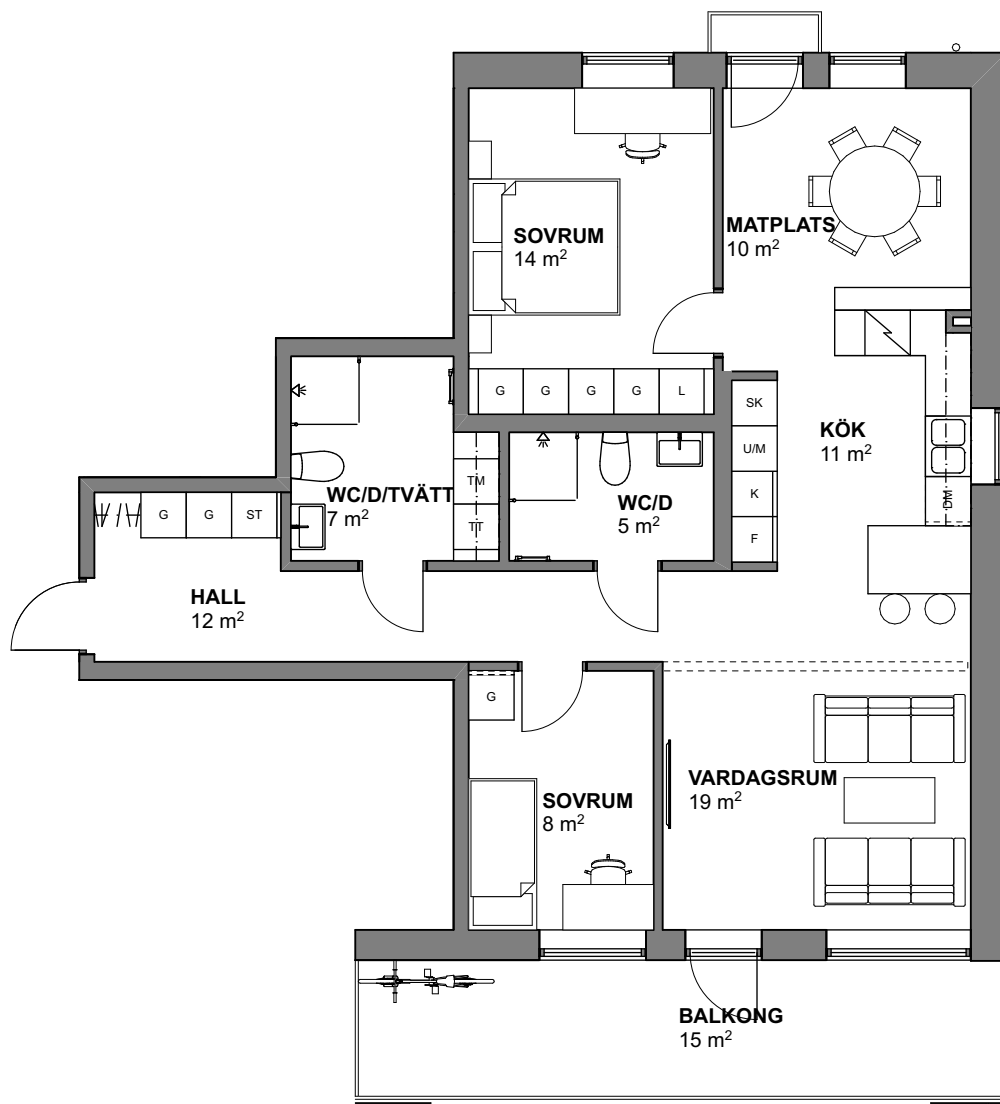

3 RoK
89 kvm

Brf Kronomagasinet

Trapphus 2
Lägenhetsnr 1241

SKALA 1:100

FÖRKLARINGAR

RUMSHÖJD: 2,5M DÄR EJ ANNAT ANGES

K	KYL	SK	SKAFFERI	G	GARDEROB
F	FRYS	U/M	HÖGSKÅP UGN/MICRO	G	FLYTTBAR GARDEROB
K/F	KYL/FRYS	TM	TVÄTTMASKIN	ST	STÄDSKÅP
DM	DISKMASKIN	TT	TORKTUMLARE	###	KAPPHYLLA/KLÄDSTÄNG
	SPIHÄLL	KM	KOMBITVÄTTMASKIN		