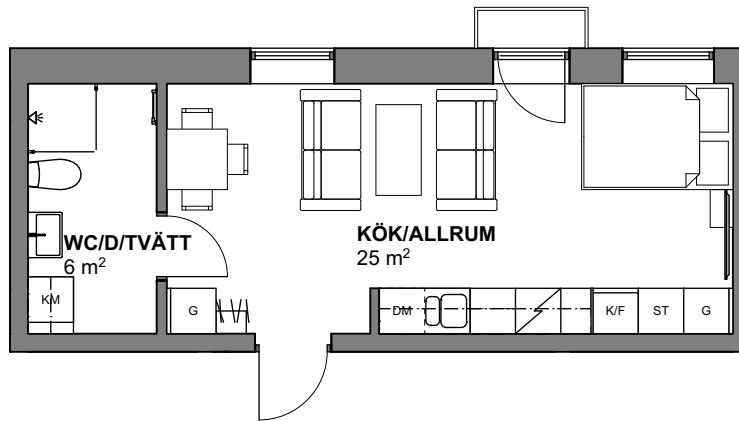

1 RoK
31 kvm

Brf Kronomagasinet

Trapphus 2
Lägenhetsnr 1234

SKALA 1:100

FÖRKLARINGAR

RUMSHÖJD: 2,5M DÄR EJ ANNAT ANGES

K	KYL	SK	SKAFFERI	G	GARDEROB
F	FRYS	U/M	HÖGSKÅP UGN/MICRO	G	FLYTTBAR GARDEROB
K/F	KYL/FRYS	TM	TVÄTTMASKIN	ST	STÄDSKÅP
DM	DISKMASKIN	TT	TORKTUMLARE	###	KAPPHYLLA/KLÄDSTÄNG
	SPIHÄLL	KM	KOMBITVÄTTMASKIN		