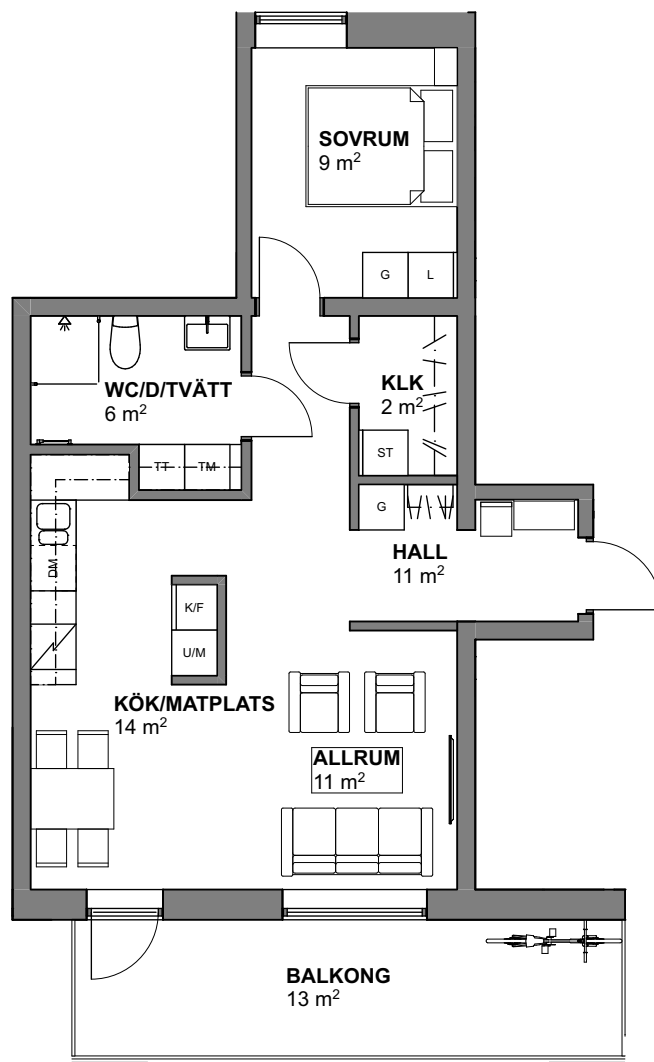

2 RoK
55 kvm

Brf Kronomagasinet

Trapphus 2
Lägenhetsnr 1233

SKALA 1:100

FÖRKLARINGAR

RUMSHÖJD: 2,5M DÄR EJ ANNAT ANGES

K	KYL	SK	SKAFFERI	G	GARDEROB
F	FRYS	U/M	HÖGSKÅP UGN/MICRO	G	FLYTTBAR GARDEROB
K/F	KYL/FRYS	TM	TVÄTTMASKIN	ST	STÄDSKÅP
DM	DISKMASKIN	TT	TORKTUMLARE	###	KAPPHYLLA/KLÄDSTÄNG
	SPISHÄLL	KM	KOMBITVÄTTMASKIN		