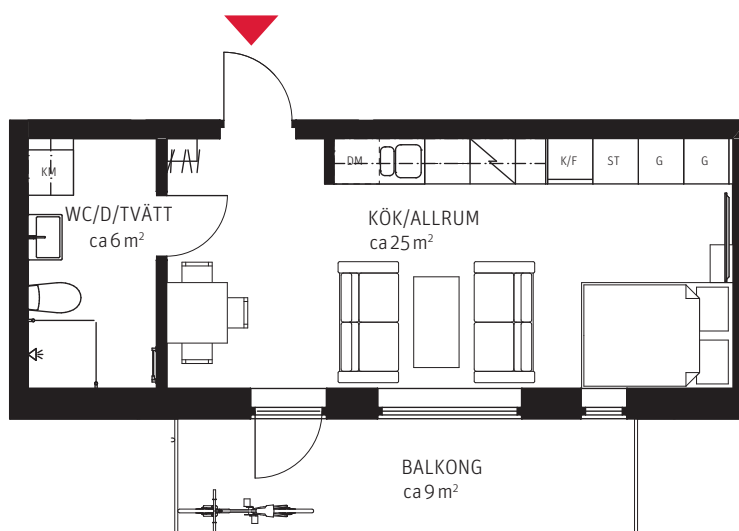

1 RoK ca 31 m²

Brf Kronomagasinet
Lägenhet 1232

FÖRKLARINGAR

RUMSHÖJD: 2,5M DÄR EJ ANNAT ANGES

K	KYL	SK	SKAFFERI	G	GARDEROB
F	FRYS	U/M	HÖGSKÅP UGN/MIKRO	G	FLYTTBAR GARDEROB
K/F	KYL/FRYS	TM	TVÄTTMASKIN	L	LINNESKÅP
DM	DISKMASKIN	TT	TORKTUMLARE	ST	STÄDSKÅP
⚡	SPISHÄLL	KM	KOMBITVÄTTMASKIN	###	KAPPHYLLA/KLÄDSTÅNG

METER SKALA 1:100