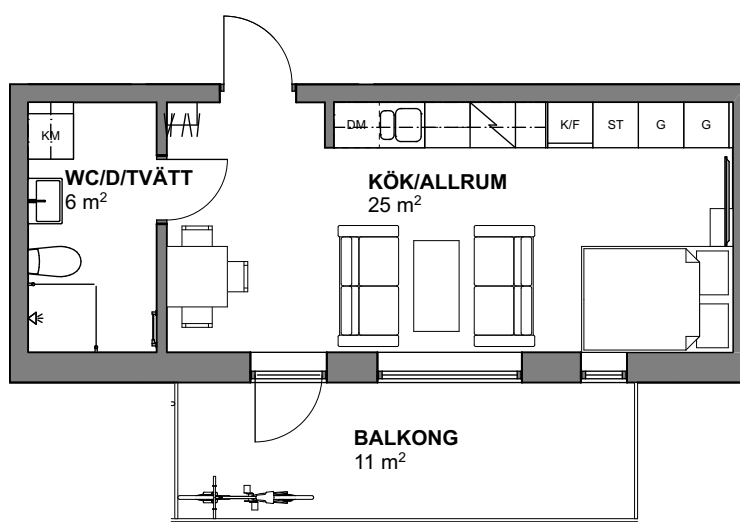

1 RoK
31 kvm

Brf Kronomagasinet

Trapphus 2
Lägenhetsnr 1232

SKALA 1:100

FÖRKLARINGAR

RUMSHÖJD: 2,5M DÄR EJ ANNAT ANGES

K	KYL	SK	SKAFFERI	G	GARDEROB
F	FRYS	U/M	HÖGSKÅP UGN/MICRO	G	FLYTTBAR GARDEROB
K/F	KYL/FRYS	TM	TVÄTTMASKIN	ST	STÄDSKÅP
DM	DISKMASKIN	TT	TORKTUMLARE	###	KAPPHYLLA/KLÄDSTÅNG
	SPISHÄLL	KM	KOMBITVÄTTMASKIN		