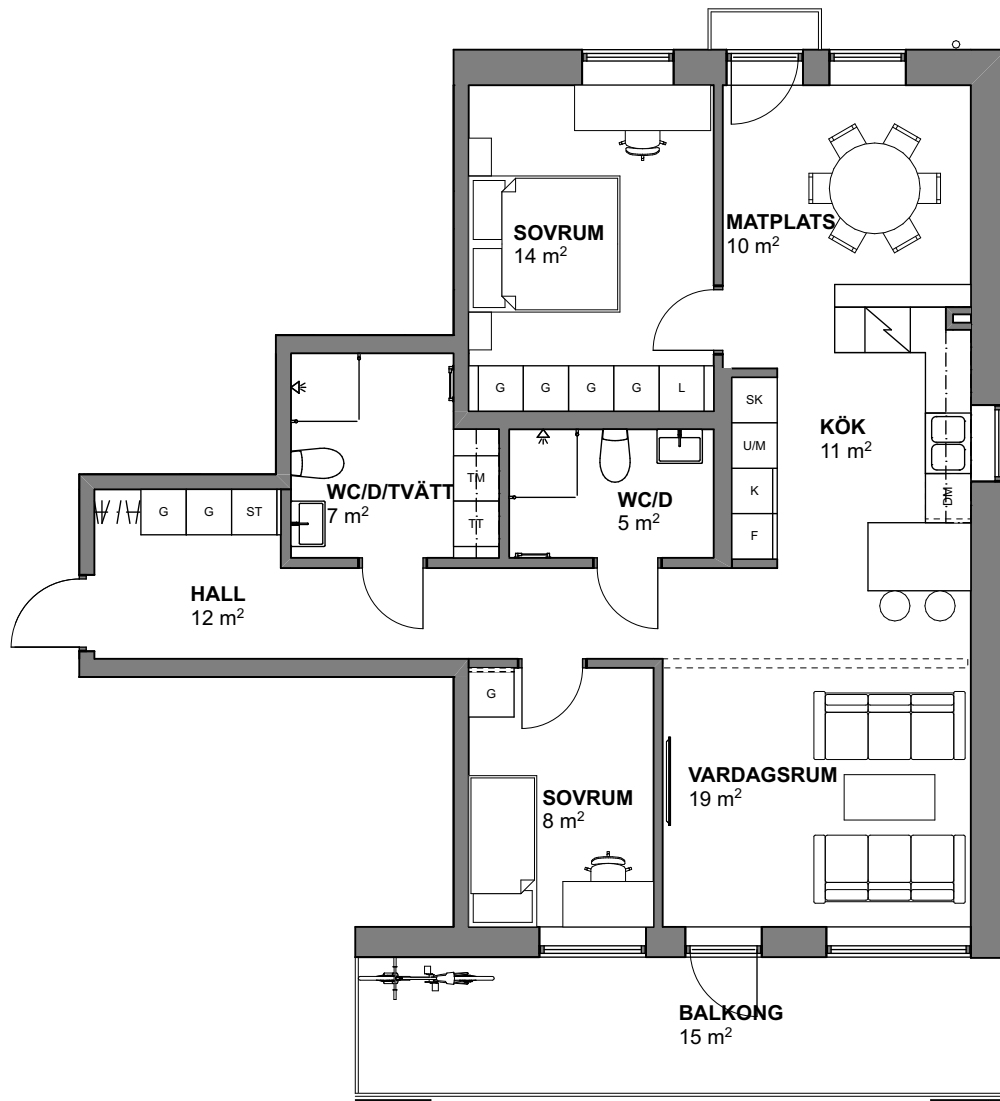

3 RoK
89 kvm

Brf Kronomagasinet

Trapphus 2
Lägenhetsnr 1231

SKALA 1:100

FÖRKLARINGAR

RUMSHÖJD: 2,5M DÄR EJ ANNAT ANGES

K	KYL	SK	SKAFFERI	G	GARDEROB
F	FRYS	U/M	HÖGSKÅP UGN/MICRO	G	FLYTTBAR GARDEROB
K/F	KYL/FRYS	TM	TVÄTTMASKIN	ST	STÄDSKÅP
DM	DISKMASKIN	TT	TORKTUMLARE	###	KAPPHYLLA/KLÄDSTÄNG
	SPISHÄLL	KM	KOMBITVÄTTMASKIN		