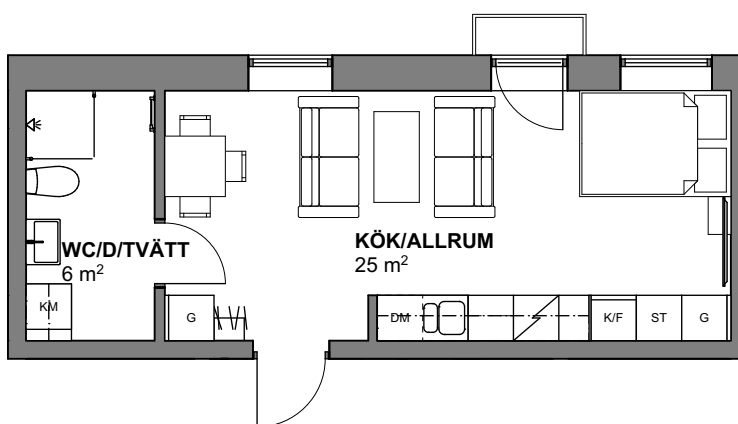

1 RoK
31 kvm

Brf Kronomagasinet

Trapphus 2
Lägenhetsnr 1224

SKALA 1:100

FÖRKLARINGAR

RUMSHÖJD: 2,5M DÄR EJ ANNAT ANGES

K	KYL	SK	SKAFFERI	G	GARDEROB
F	FRYS	U/M	HÖGSKÅP UGN/MICRO	G	FLYTTBAR GARDEROB
K/F	KYL/FRYS	TM	TVÄTTMASKIN	ST	STÄDSKÅP
DM	DISKMASKIN	TT	TORKTUMLARE	###	KAPPHYLLA/KLÄDSTÄNG
	SPIHÄLL	KM	KOMBITVÄTTMASKIN		