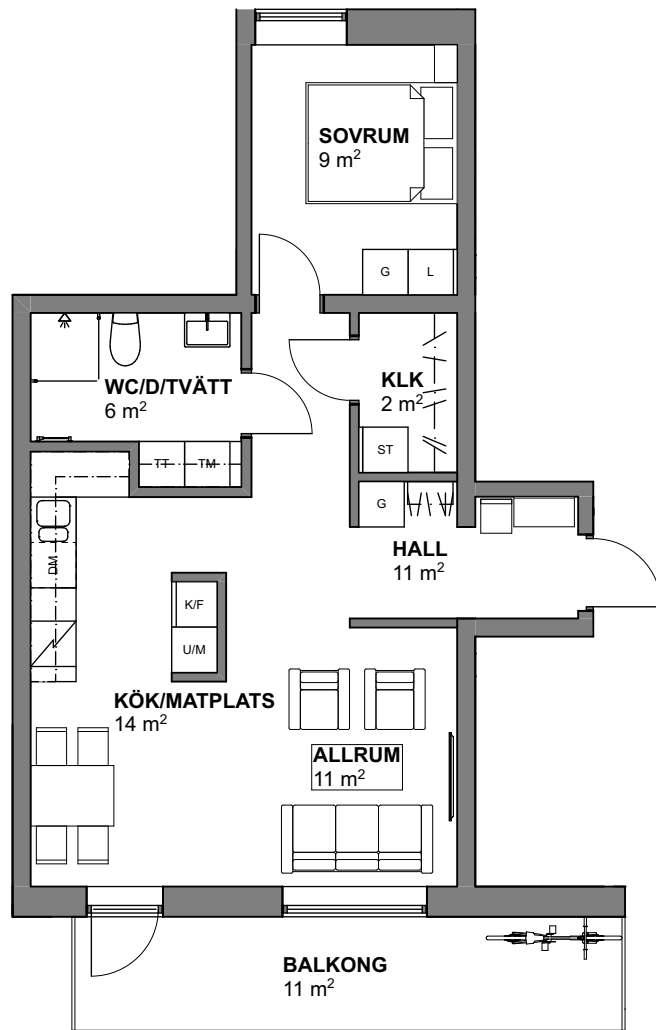

2 RoK
55 kvm

Brf Kronomagasinet

Trapphus 2
Lägenhetsnr 1223

SKALA 1:100

FÖRKLARINGAR

RUMSHÖJD: 2,5M DÄR EJ ANNAT ANGES

K KYL	SK SKAFFERI	G GARDEROB
F FRYS	U/M HÖGSKÅP UGN/MICRO	G FLYTTBAR GARDEROB
K/F KYL/FRYS	TM TVÄTTMASKIN	ST STÄDSKÅP
DM DISKMASKIN	TT TORKTUMLARE	### KAPPHYLLA/KLÄDSTÄNG
SP SPISHÄLL	KM KOMBITVÄTTMASKIN	