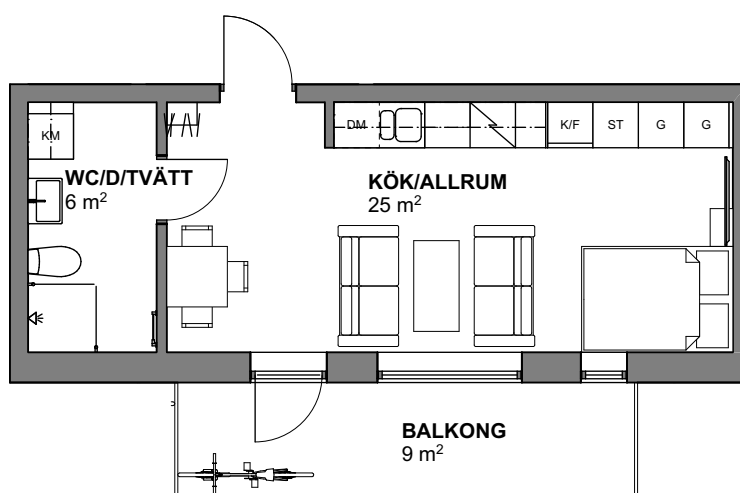

1 RoK
31 kvm

Brf Kronomagasinet

Trapphus 2
Lägenhetsnr 1222

SKALA 1:100

FÖRKLARINGAR

RUMSHÖJD: 2,5M DÄR EJ ANNAT ANGES

K	KYL	SK	SKAFFERI	G	GARDEROB
F	FRYS	U/M	HÖGSKÅP UGN/MICRO	G	FLYTTBAR GARDEROB
K/F	KYL/FRYS	TM	TVÄTTMASKIN	ST	STÄDSKÅP
DM	DISKMASKIN	TT	TORKTUMLARE	###	KAPPHYLLA/KLÄDSTÅNG
	SPIHÄLL	KM	KOMBITVÄTTMASKIN		