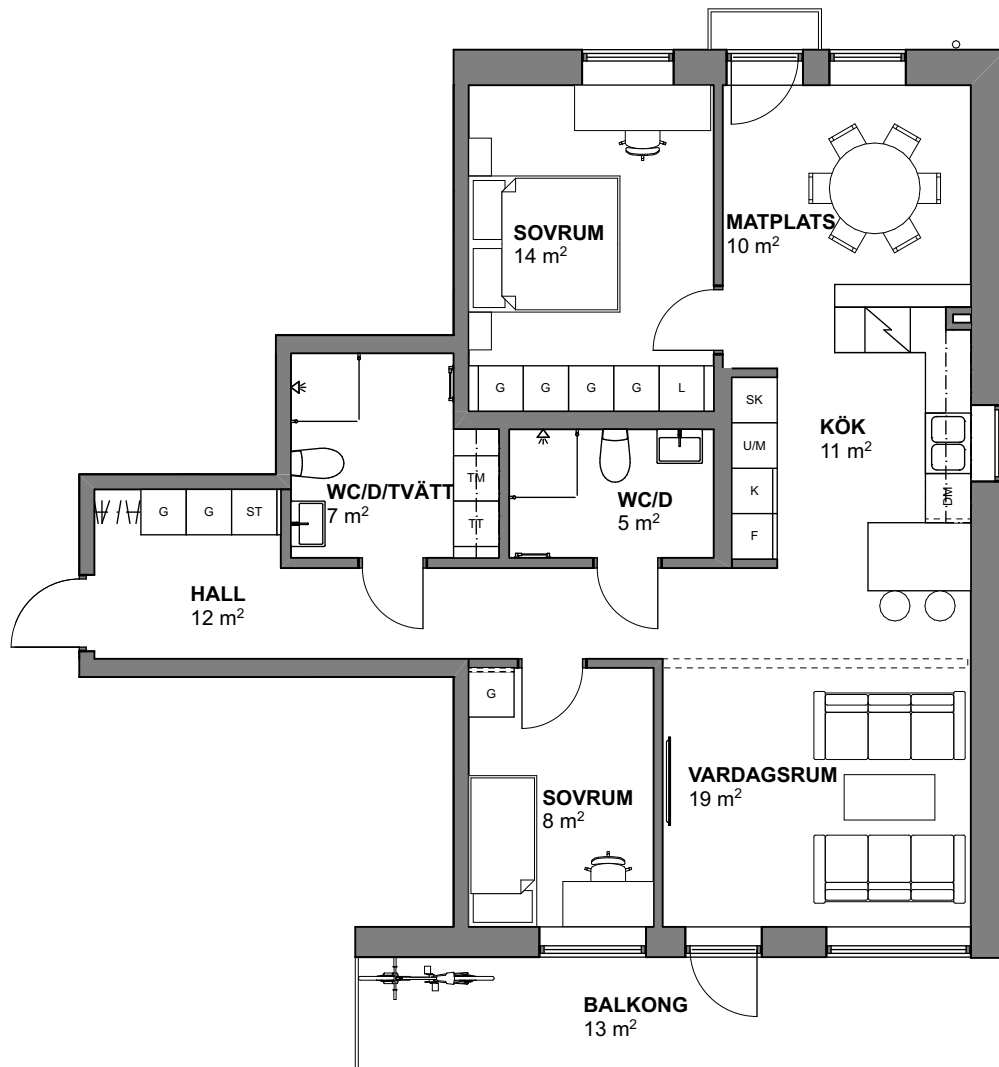

3 RoK
89 kvm

Brf Kronomagasinet

Trapphus 2
Lägenhetsnr 1221

SKALA 1:100

FÖRKLARINGAR

RUMSHÖJD: 2,5M DÄR EJ ANNAT ANGES

K	KYL	SK	SKAFFERI	G	GARDEROB
F	FRYS	U/M	HÖGSKÅP UGN/MICRO	G	FLYTTBAR GARDEROB
K/F	KYL/FRYS	TM	TVÄTTMASKIN	ST	STÄDSKÅP
DM	DISKMASKIN	TT	TORKTUMLARE	###	KAPPHYLLA/KLÄDSTÄNG
	SPIHÄLL	KM	KOMBITVÄTTMASKIN		