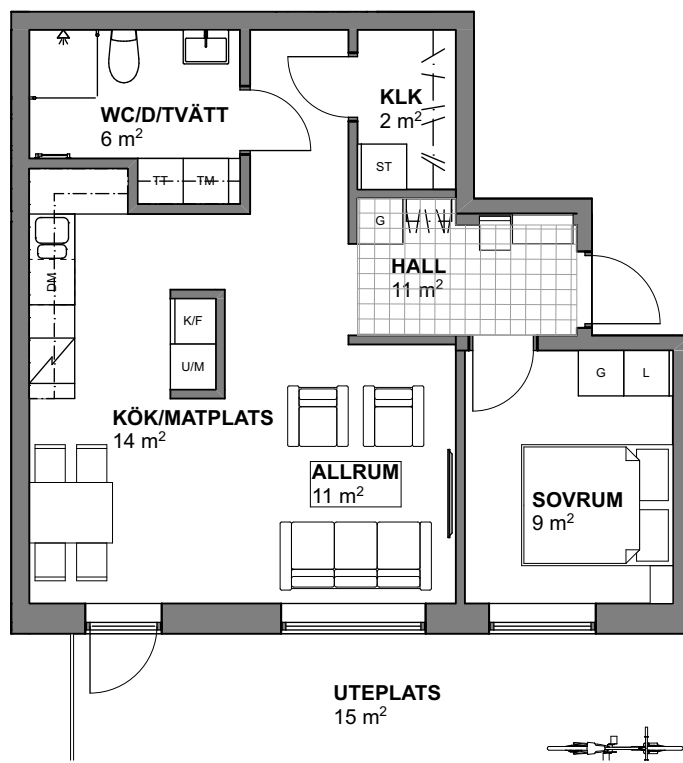

2 RoK
55 kvm

Brf Kronomagasinet

Trapphus 1
Lägenhetsnr 1212

SKALA 1:100

FÖRKLARINGAR

RUMSHÖJD: 2,5M DÄR EJ ANNAT ANGES

K	KYL	SK	SKAFFERI	G	GARDEROB
F	FRYS	U/M	HÖGSKÅP UGN/MICRO	G	FLYTTBAR GARDEROB
K/F	KYL/FRYS	TM	TVÄTTMASKIN	ST	STÄDSKÅP
DM	DISKMASKIN	TT	TORKTUMLARE	###	KAPPHYLLA/KLÄDSTÅNG
	SPISHÄLL	KM	KOMBITVÄTTMASKIN		