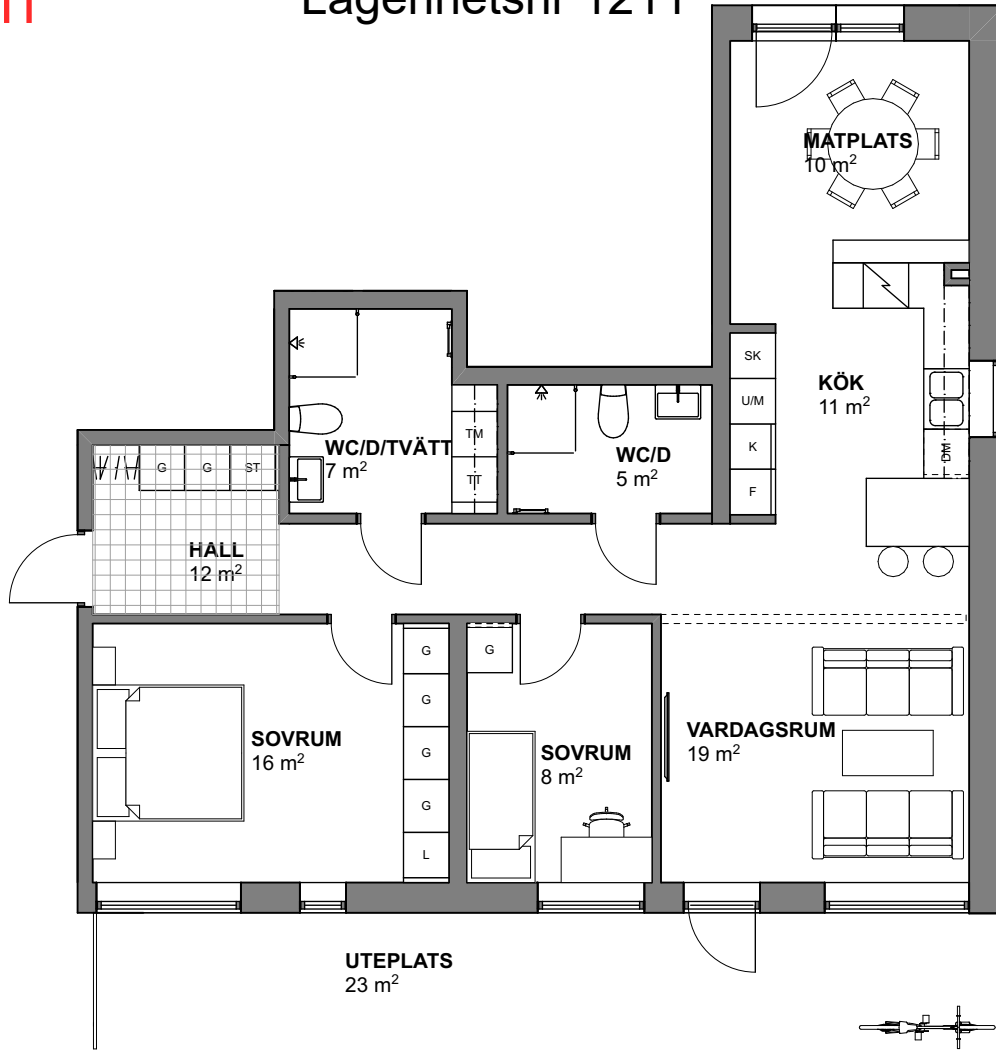

3 RoK  
91 kvm

Brf Kronomagasinet

Trapphus 2  
Lägenhetsnr 1211

SKALA 1:100

## FÖRKLARINGAR

RUMSHÖJD: 2,5M DÄR EJ ANNAT ANGES

K	KYL	SK	SKAFFERI	G	GARDEROB
F	FRYS	U/M	HÖGSKÅP UGN/MICRO	G	FLYTTBAR GARDEROB
K/F	KYL/FRYS	TM	TVÄTTMASKIN	ST	STÄDSKÅP
DM	DISKMASKIN	TT	TORKTUMLARE	###	KAPPHYLLA/KLÄDSTÄNG
	SPISHÄLL	KM	KOMBITVÄTTMASKIN		