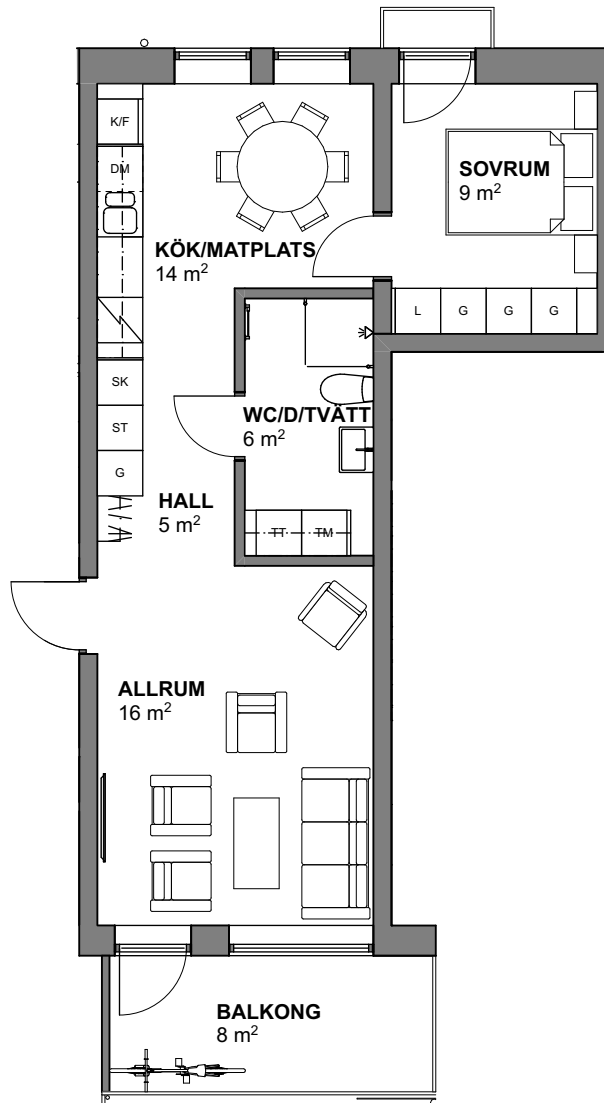

2 RoK
50 kvm

Brf Kronomagasinet

Trapphus 1
Lägenhetsnr 1152

SKALA 1:100

FÖRKLARINGAR

RUMSHÖJD: 2,5M DÄR EJ ANNAT ANGES

K	KYL	SK	SKAFFERI	G	GARDEROB
F	FRYS	U/M	HÖGSKÅP UGN/MICRO	G	FLYTTBAR GARDEROB
K/F	KYL/FRYS	TM	TVÄTTMASKIN	ST	STÄDSKÅP
DM	DISKMASKIN	TT	TORKTUMLARE	###	KAPPHYLLA/KLÄDSTÅNG
	SPIHÄLL	KM	KOMBITVÄTTMASKIN		