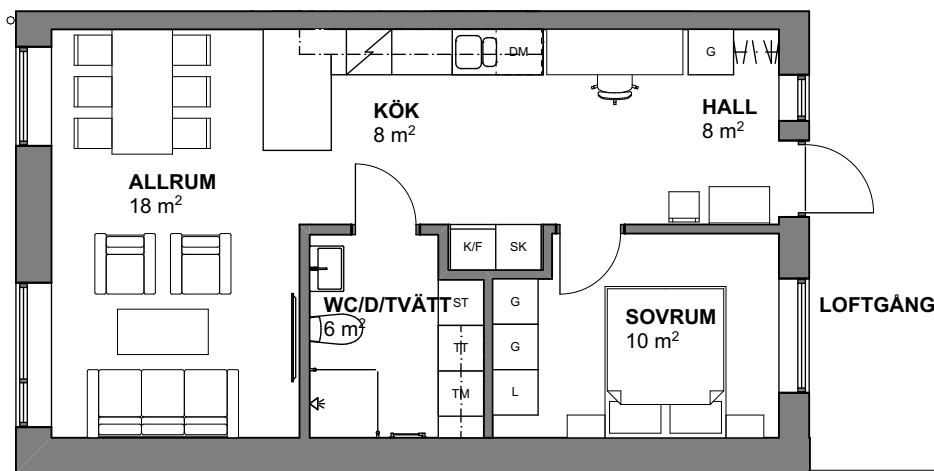

2 RoK
52 kvm

Brf Kronomagasinet

Trapphus 1
Lägenhetsnr 1143

SKALA 1:100

FÖRKLARINGAR

RUMSHÖJD: 2,5M DÄR EJ ANNAT ANGES

K	KYL	SK	SKAFFERI	G	GARDEROB
F	FRYS	U/M	HÖGSKÅP UGN/MICRO	G	FLYTTBAR GARDEROB
K/F	KYL/FRYS	TM	TVÄTTMASKIN	ST	STÄDSKÅP
DM	DISKMASKIN	TT	TORKTUMLARE	###	KAPPHYLLA/KLÄDSTÄNG
	SPISHÄLL	KM	KOMBITVÄTTMASKIN		