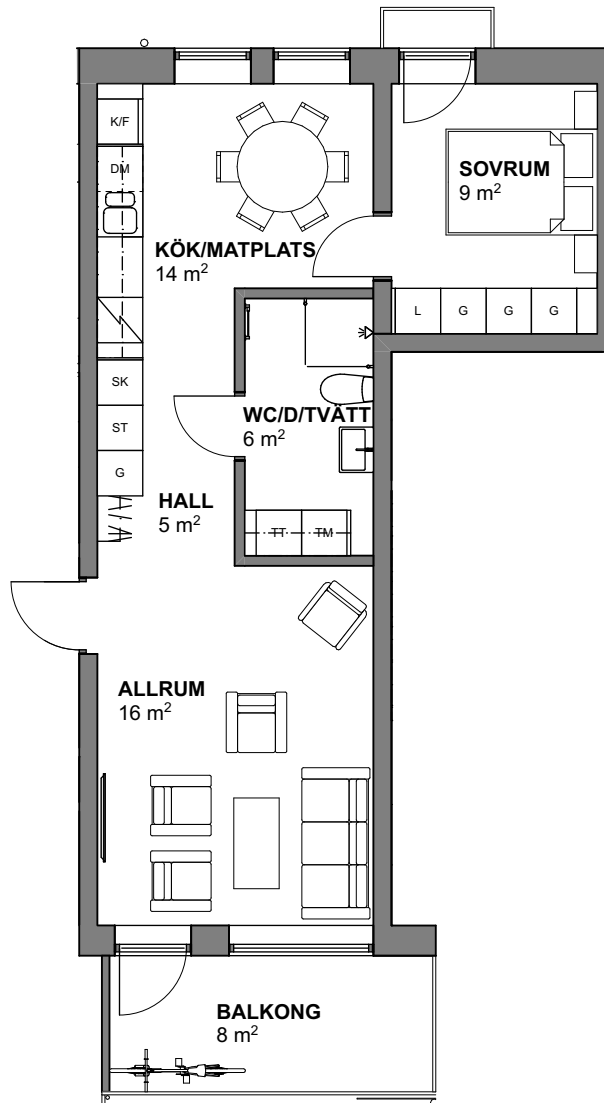

2 RoK
50 kvm

Brf Kronomagasinet

Trapphus 1
Lägenhetsnr 1142

SKALA 1:100

FÖRKLARINGAR

RUMSHÖJD: 2,5M DÄR EJ ANNAT ANGES

K	KYL	SK	SKAFFERI	G	GARDEROB
F	FRYS	U/M	HÖGSKÅP UGN/MICRO	G	FLYTTBAR GARDEROB
K/F	KYL/FRYS	TM	TVÄTTMASKIN	ST	STÄDSKÅP
DM	DISKMASKIN	TT	TORKTUMLARE	###	KAPPHYLLA/KLÄDSTÄNG
	SPIHÄLL	KM	KOMBITVÄTTMASKIN		