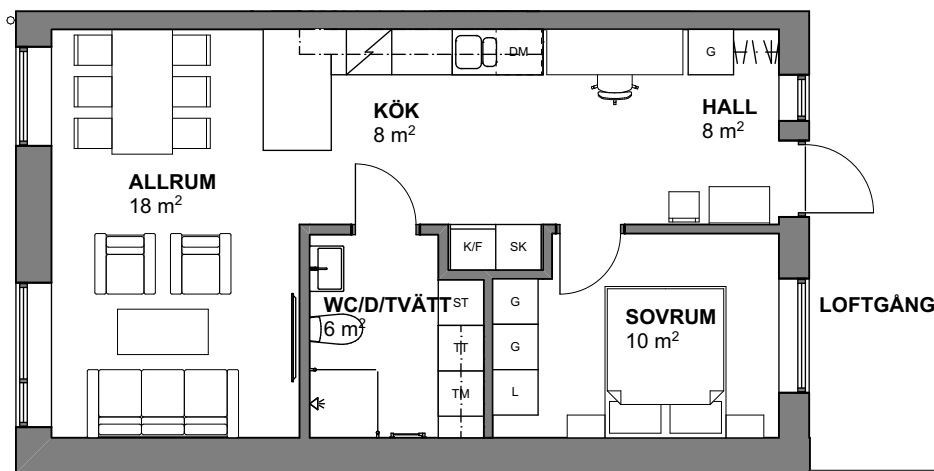

2 RoK  
52 kvm

## Brf Kronomagasinet

Trapphus 1  
Lägenhetsnr 1133

SKALA 1:100

## FÖRKLARINGAR

RUMSHÖJD: 2,5M DÄR EJ ANNAT ANGES

K	KYL	SK	SKAFFERI	G	GARDEROB
F	FRYS	U/M	HÖGSKÅP UGN/MICRO	G	FLYTTBAR GARDEROB
K/F	KYL/FRYS	TM	TVÄTTMASKIN	ST	STÄDSKÅP
DM	DISKMASKIN	TT	TORKTUMLARE	###	KAPPHYLLA/KLÄDSTÄNG
	SPIHÄLL	KM	KOMBITVÄTTMASKIN		