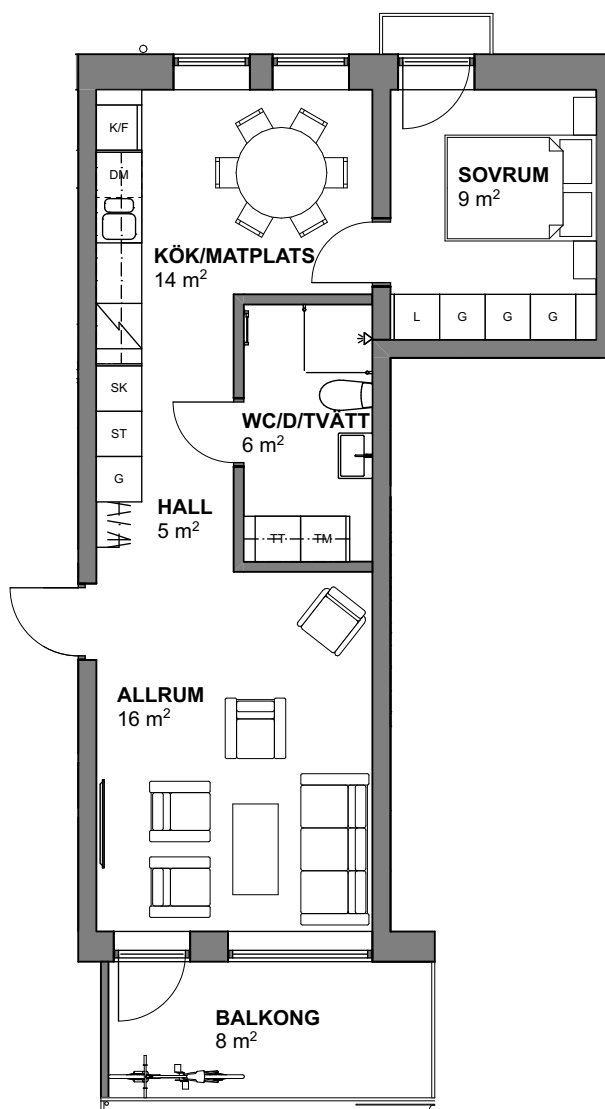

2 RoK
50 kvm

Brf Kronomagasinet

Trapphus 1
Lägenhetsnr 1132

SKALA 1:100

FÖRKLARINGAR

RUMSHÖJD: 2,5M DÄR EJ ANNAT ANGES

K	KYL	SK	SKAFFERI	G	GARDEROB
F	FRYS	U/M	HÖGSKÅP UGN/MICRO	G	FLYTTBAR GARDEROB
K/F	KYL/FRYS	TM	TVÄTTMASKIN	ST	STÄDSKÅP
DM	DISKMASKIN	TT	TORKTUMLARE	###	KAPPHYLLA/KLÄDSTÄNG
	SPIHÄLL	KM	KOMBITVÄTTMASKIN		