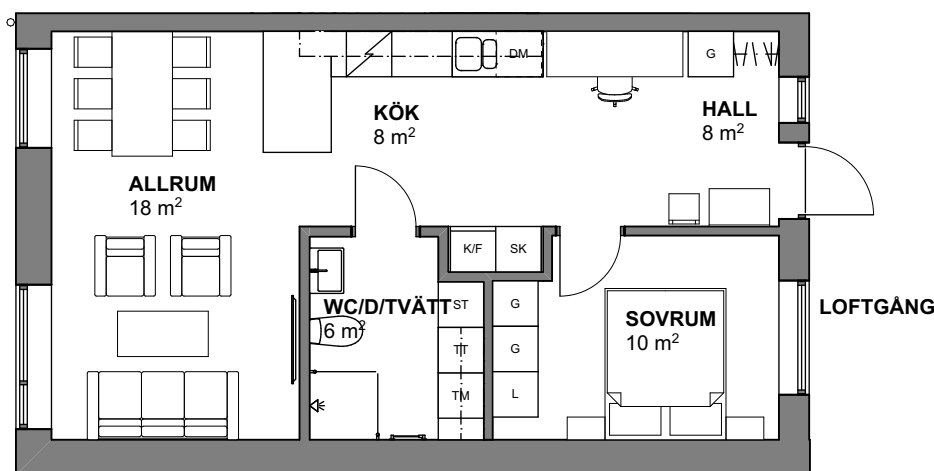

2 RoK
52 kvm

Brf Kronomagasinet

Trapphus 1
Lägenhetsnr 1123

SKALA 1:100

FÖRKLARINGAR

RUMSHÖJD: 2,5M DÄR EJ ANNAT ANGES

K	KYL	SK	SKAFFERI	G	GARDEROB
F	FRYS	U/M	HÖGSKÅP UGN/MICRO	G	FLYTTBAR GARDEROB
K/F	KYL/FRYS	TM	TVÄTTMASKIN	ST	STÄDSKÅP
DM	DISKMASKIN	TT	TORKTUMLARE	###	KAPPHYLLA/KLÄDSTÅNG
	SPIHÄLL	KM	KOMBITVÄTTMASKIN		