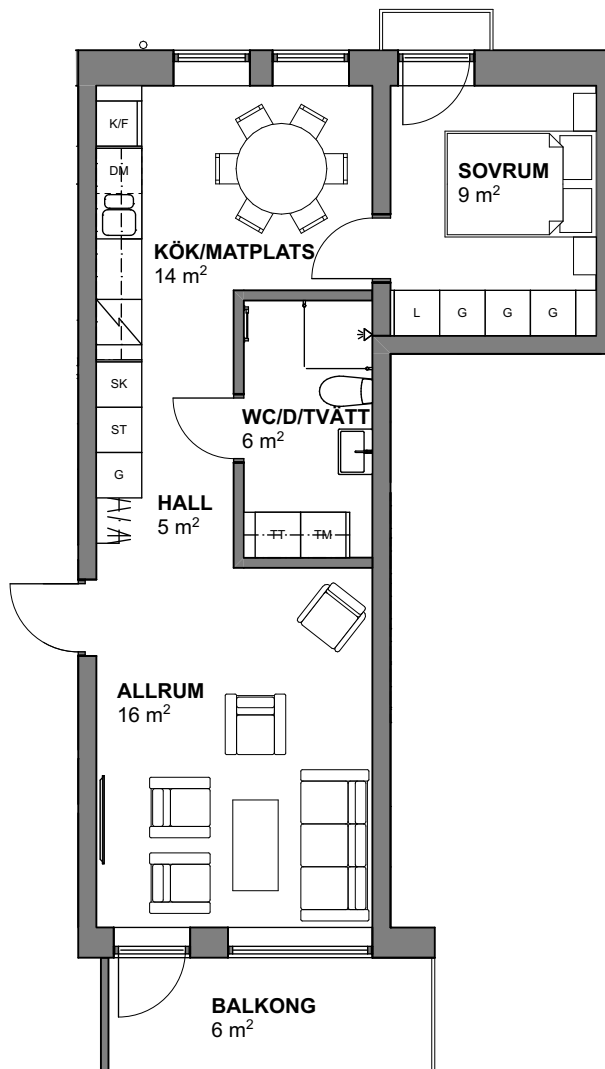

2 RoK  
50 kvm

Brf Kronomagasinet

Trapphus 1  
Lägenhetsnr 1122

SKALA 1:100

## FÖRKLARINGAR

RUMSHÖJD: 2,5M DÄR EJ ANNAT ANGES

|     |            |     |                   |     |                     |
|-----|------------|-----|-------------------|-----|---------------------|
| K   | KYL        | SK  | SKAFFERI          | G   | GARDEROB            |
| F   | FRYS       | U/M | HÖGSKÅP UGN/MICRO | G   | FLYTTBAR GARDEROB   |
| K/F | KYL/FRYS   | TM  | TVÄTTMASKIN       | ST  | STÄDSKÅP            |
| DM  | DISKMASKIN | TT  | TORKTUMLARE       | ### | KAPPHYLLA/KLÄDSTÄNG |
|     | SPISHÄLL   | KM  | KOMBITVÄTTMASKIN  |     |                     |