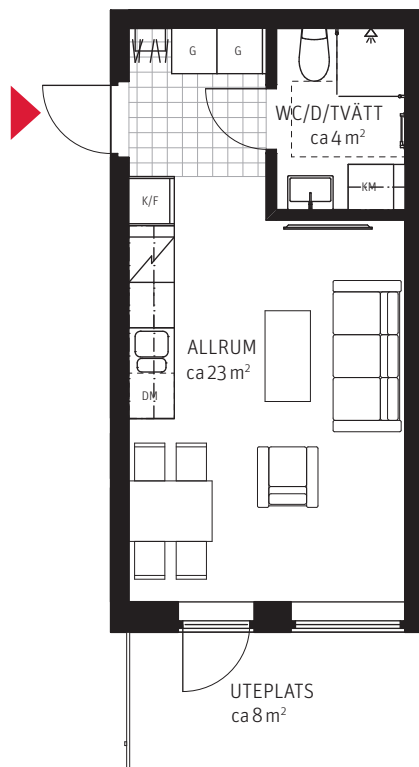

1 RoK ca 28 m²

Brf Kronomagasinet
Lägenhet 1112

FÖRKLARINGAR

RUMSHÖJD: 2,5M DÄR EJ ANNAT ANGES

K	KYL	SK	SKAFFERI	G	GARDEROB
F	FRYS	U/M	HÖGSKÅP UGN/MIKRO	G	FLYTTBAR GARDEROB
K/F	KYL/FRYS	TM	TVÄTTMASKIN	L	LINNESKÅP
DM	DISKMASKIN	TT	TORKTUMLARE	ST	STÄDSKÅP
	SPISHÄLL	KM	KOMBITVÄTTMASKIN	###	KAPPHYLLA/KLÄDSTÅNG

METER SKALA 1:100