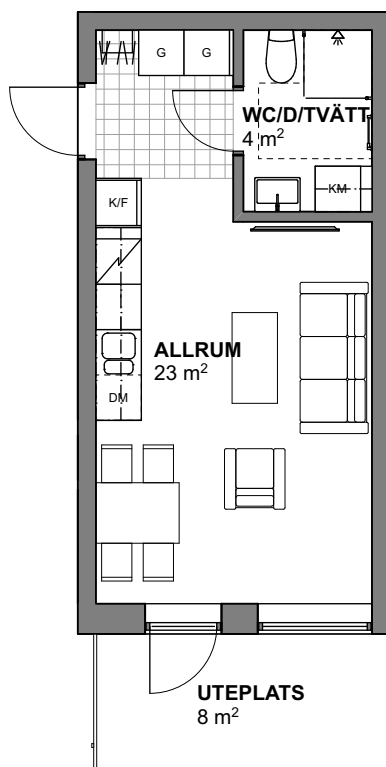

1 RoK
28 kvm

Brf Kronomagasinet

Trapphus 1
Lägenhetsnr 1112

SKALA 1:100

FÖRKLARINGAR

RUMSHÖJD: 2,5M DÄR EJ ANNAT ANGES

K	KYL	SK	SKAFFERI	G	GARDEROB
F	FRYS	U/M	HÖGSKÅP UGN/MICRO	G	FLYTTBAR GARDEROB
K/F	KYL/FRYS	TM	TVÄTTMASKIN	ST	STÄDSKÅP
DM	DISKMASKIN	TT	TORKTUMLARE	###	KAPPHYLLA/KLÄDSTÅNG
	SPISHÄLL	KM	KOMBITVÄTTMASKIN		