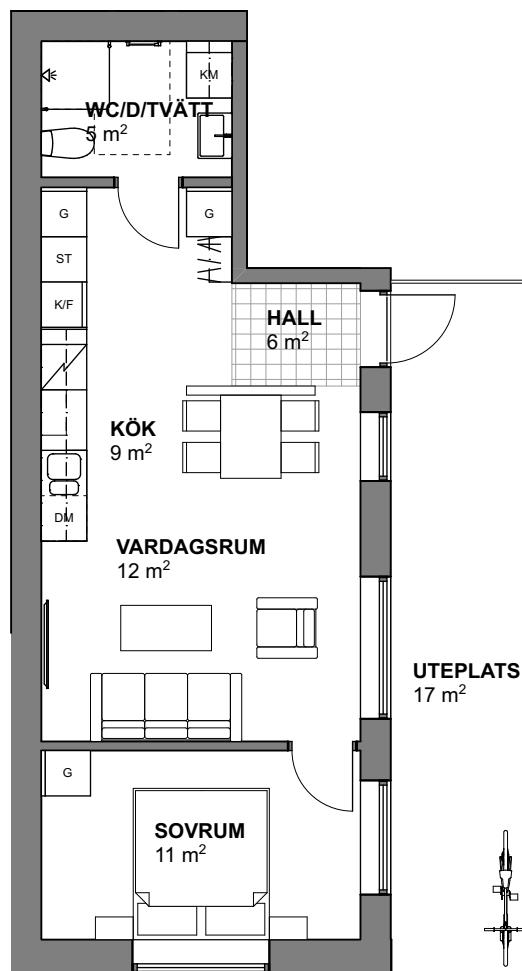

2 RoK
45 kvm

Brf Kronomagasinet

Trapphus 1
Lägenhetsnr 1111

SKALA 1:100

FÖRKLARINGAR

RUMSHÖJD: 2,5M DÄR EJ ANNAT ANGES

K	KYL	SK	SKAFFERI	G	GARDEROB
F	FRYS	U/M	HÖGSKÅP UGN/MICRO	G	FLYTTBAR GARDEROB
K/F	KYL/FRYS	TM	TVÄTTMASKIN	ST	STÄDSKÅP
DM	DISKMASKIN	TT	TORKTUMLARE	###	KAPPHYLLA/KLÄDSTÅNG
	SPISHÄLL	KM	KOMBITVÄTTMASKIN		