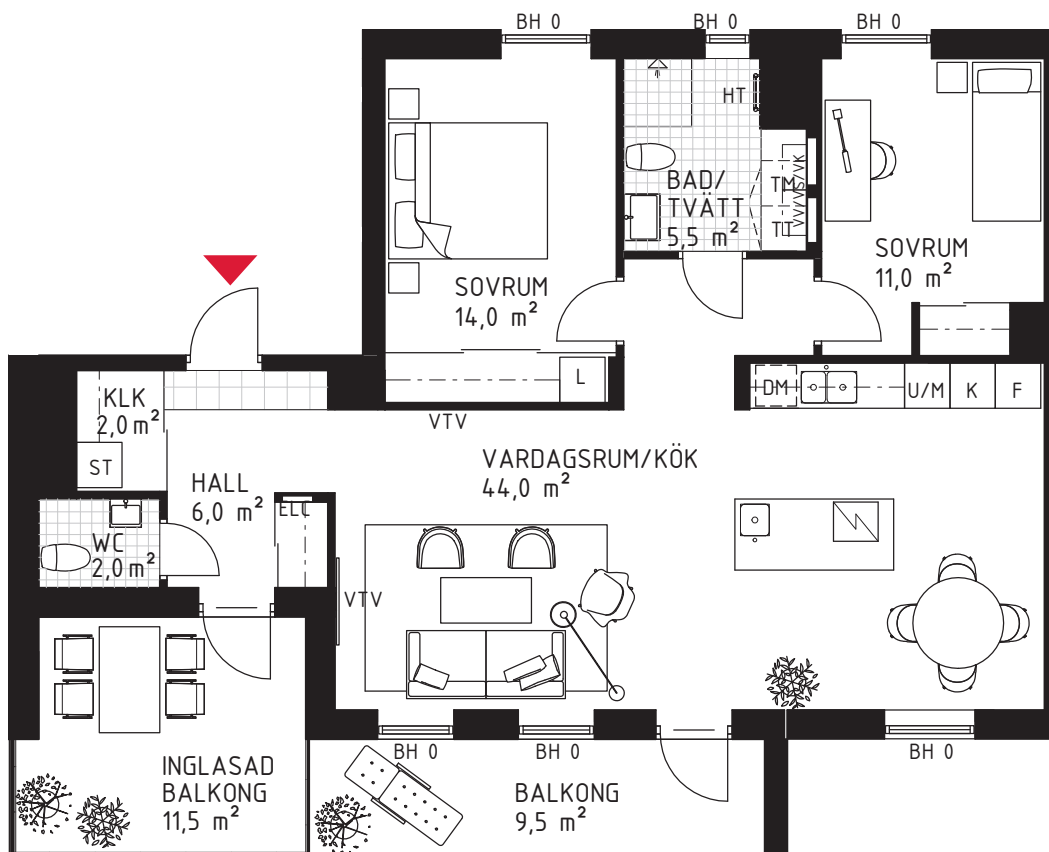

# 3 rok ca 87 m<sup>2</sup>

## Brf Kaprifolen Lägenhet 9071

### FÖRKLARINGAR

Diskho	Spishäll	Hatthylla/ Klädstång	VTV	Vägg försträkt för vägghängd tv
Diskmaskin	Garderob	Tvättmaskin	TV	Plats för vägghängd tv
Kyl	Städsåp	Torktumlare	FB	Fransk balkong
Frys	Högsåp	Kombimaskin	KLK	Klädkammare
Kombinerad Kyl-/Frys	Linnesåp	ELC	WIC	Walk in closet
Högsåp med ugn/micro	Skärmvägg	Fördelarsåp	BH	Bröstningshöjd
Väggsåp med micro	Frånvalsvägg	VV/VS/KV		Klinkerplattor
	Skjutdörr	HT		Trätroll
				Marktegel