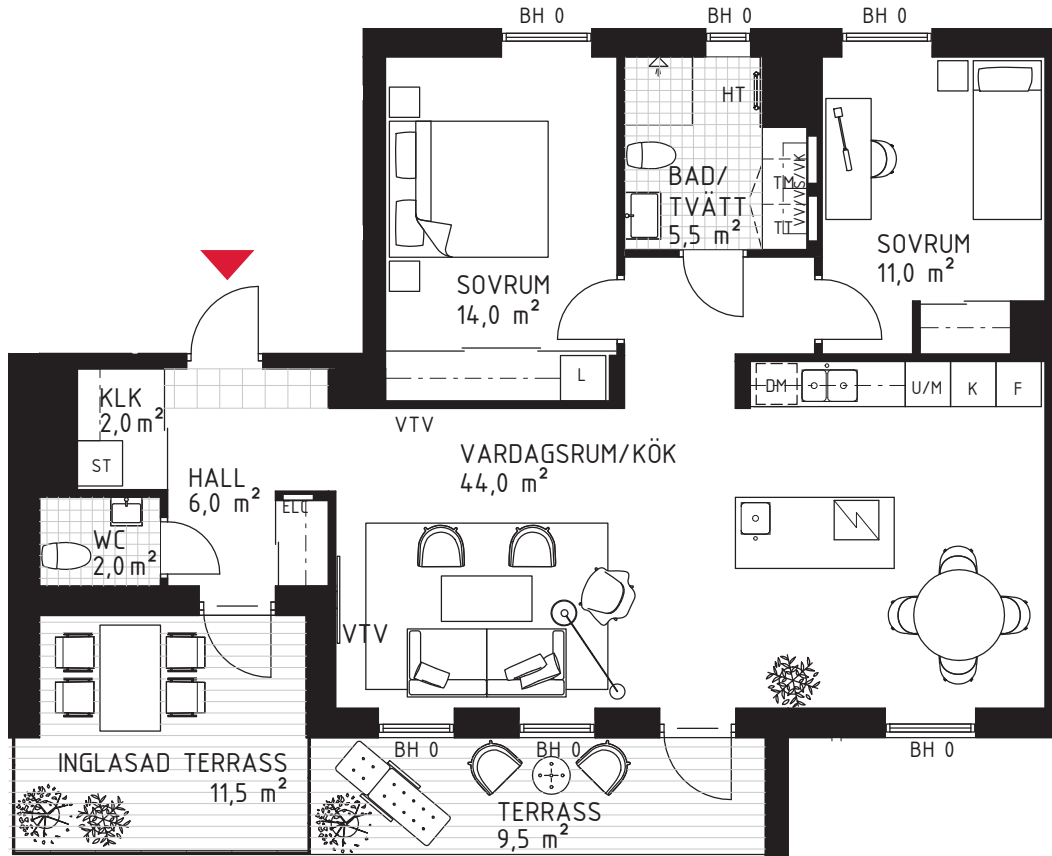

3 rok
ca 87 m²

Brf Kaprifolen
Lägenhet 9061

FÖRKLARINGAR

Diskho	Spishäll	Hatthylla/ Klädstång	VTV	Vägg försträkt för vägghängd tv
Diskmaskin	Garderob	Tvättmaskin	TV	Plats för vägghängd tv
Kyl	Städskap	Torktumlare	FB	Fransk balkong
Frys	Högskap	Kombimaskin	KLK	Klädkammare
Kombinerad Kyl-/Frys	Linneskap	EL-/mediacentral	WIC	Walk in closet
Högskap med ugn/micro	Skärmvägg	Fördelarskap	BH	Bröstningshöjd
Väggskap med micro	Frånvalsvägg	Handduktork		Klinkerplattor
	Skjutdörr			Trätroll
				Marktegel

METER

210121 RIKSBYGGEN RESERVERAR SIG FÖR EV. TRYCKFEL OCH FÖRBEHÅLLER SIG RÄTTEN TILL ÄNDRINGAR.

SITUATIONSPLAN