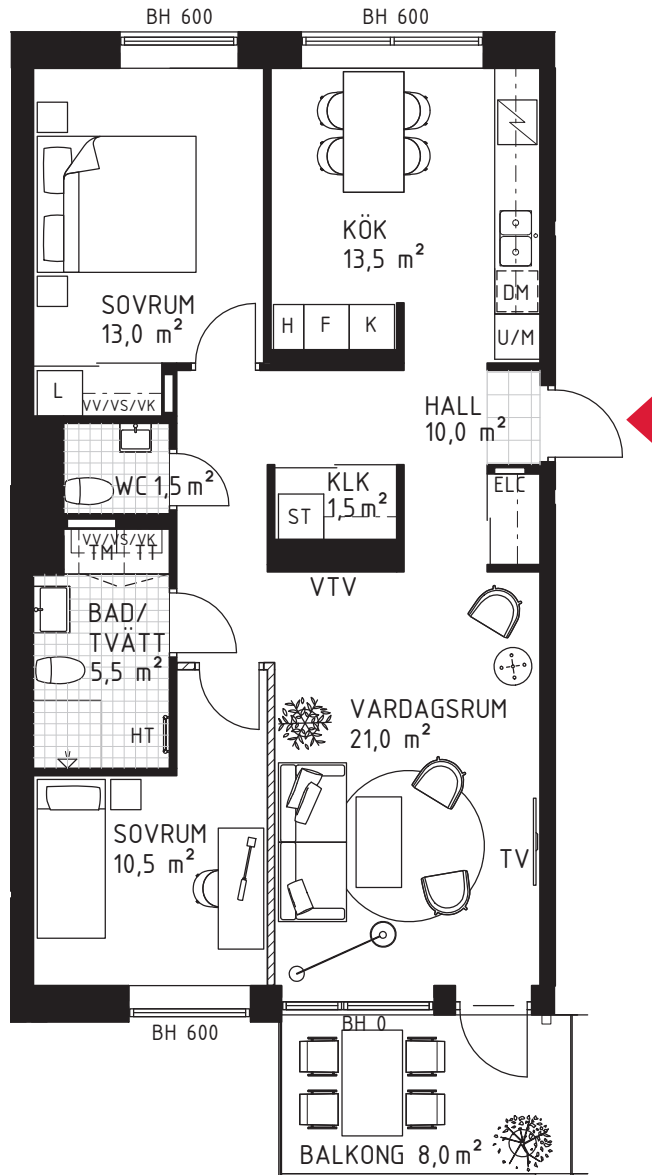

3 rok ca 81 m²

Brf Kaprifolen Lägenhet 9053

FÖRKLARINGAR

Diskho	Spishäll	Hatthylla/ Klädstång
Diskmaskin	Garderob	Tvättmaskin
Kyl	Städskap	Torktumlare
Frys	Högskap	Kombimaskin
Kombinerad Kyl-/Frys	Linneskåp	EL-/mediacentral
Högskap med ugn/micro	Skärmvägg	Fördelarskåp
Väggskap med micro	Frånvalsvägg	VV/VS/KV
	Skjutdörr	Handduktork

VTV	Vägg försträkt för vägghängd tv
TV	Plats för vägghängd tv
FB	Fransk balkong
KLK	Klädkammare
WIC	Walk in closet
BH	Bröstningshöjd
	Klinkerplattor
	Trätroll
	Marktegel

SITUATIONSPLAN

METER

210121 RIKSBYGGEN RESERVERAR SIG FÖR EV. TRYCKFEL OCH FÖRBEHÅLLER SIG RÄTTEN TILL ÄNDRINGAR.