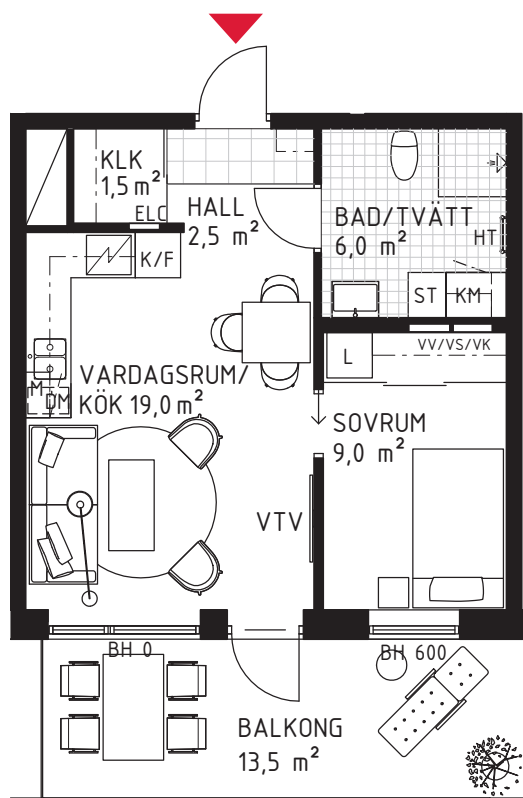

2 rok ca 40 m²

Brf Kaprifolen
Lägenhet 9052

FÖRKLARINGAR

Diskho	Spishäll	Hatthylla/ Klädstång	VTV	Vägg försträkt för vägghängd tv
Diskmaskin	Garderob	Tvättmaskin	TV	Plats för vägghängd tv
Kyl	Städskåp	Torktumlare	FB	Fransk balkong
Frys	Högsåp	Kombimaskin	KLK	Klädkammare
Kombinerad Kyl-/Frys	Linneskåp	El-/mediacentral	WIC	Walk in closet
Högsåp med ugn/micro	Skärmvägg	Fördelarskåp	BH	Bröstningshöjd
Väggsåp med micro	Frånvalsvägg	VV/VS/KV		Klinkerplattor
	Skjutdörr	Handduktork		Trätroll
				Marktegel

METER

210121 RIKSBYGGEN RESERVERAR SIG FÖR EV. TRYCKFEL OCH FÖRBEHÅLLER SIG RÄTTEN TILL ÄNDRINGAR.

SITUATIONSPLAN