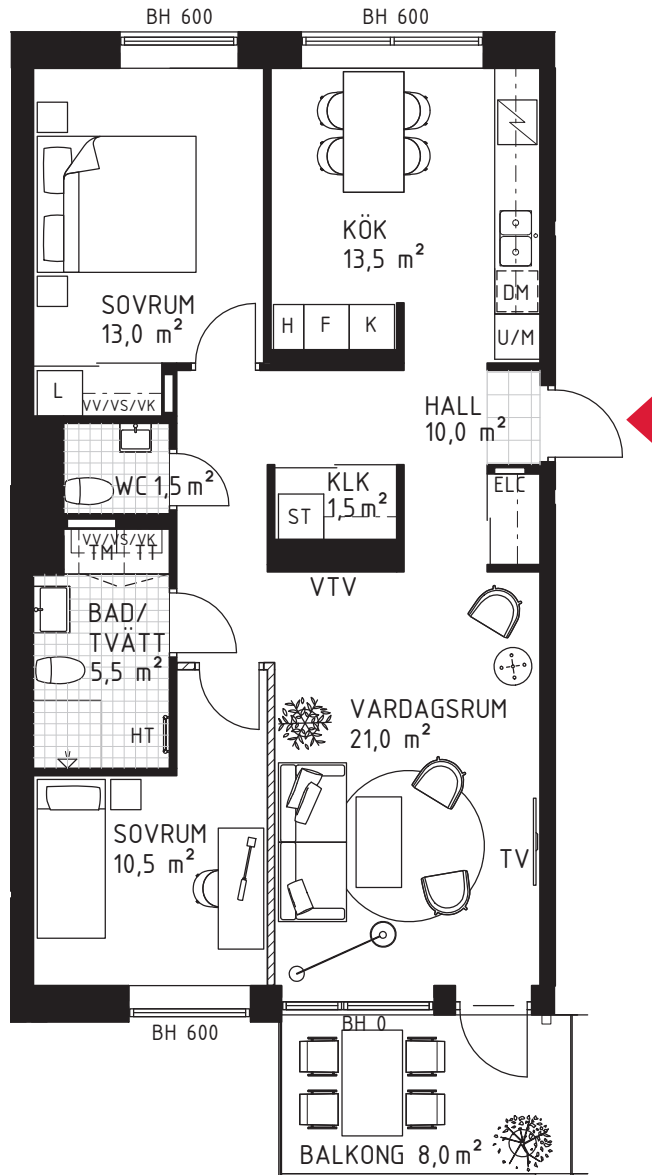

3 rok ca 81 m²

Brf Kaprifolen Lägenhet 9043

FÖRKLARINGAR

Diskho	Spishäll	Hatthylla/ Klädstång
Diskmaskin	Garderob	Tvättmaskin
Kyl	Städskap	Torktumlare
Frys	Högskap	Kombimaskin
Kombinerad Kyl-/Frys	Linneskåp	EL-/mediacentral
Högskap med ugn/micro	Skärmvägg	Fördelarskåp
Väggskåp med micro	Frånvalsvägg	VV/VS/KV
	Skjutdörr	Handduktork

VTV	Vägg försträkt för vägghängd tv
TV	Plats för vägghängd tv
FB	Fransk balkong
KLK	Klädkammare
WIC	Walk in closet
BH	Bröstningshöjd
	Klinkerplattor
	Trätroll
	Marktegel

METER

210121 RIKSBYGGEN RESERVERAR SIG FÖR EV. TRYCKFEL OCH FÖRBEHÅLLER SIG RÄTTEN TILL ÄNDRINGAR.

SITUATIONSPLAN