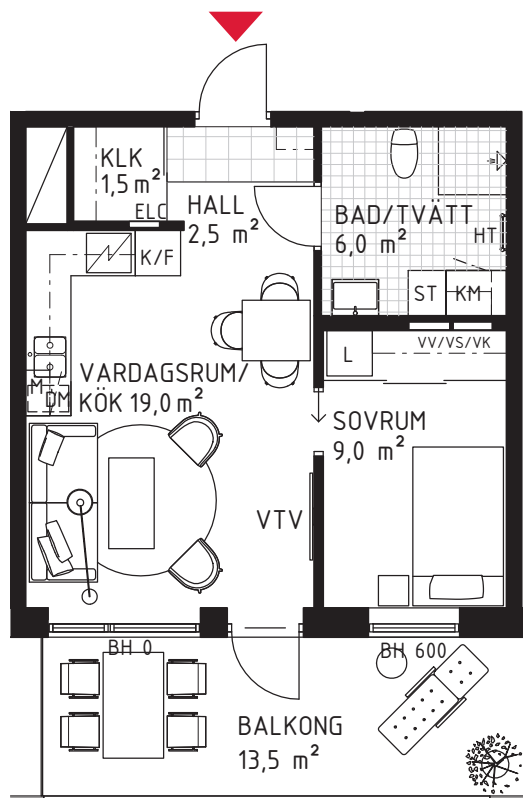

2 rok ca 40 m²

Brf Kaprifolen
Lägenhet 9042

FÖRKLARINGAR

Diskho	Spishäll	Hatthylla/ Klädstång	VTV	Vägg försträkt för vägghängd tv
Diskmaskin	Garderob	Tvättmaskin	TV	Plats för vägghängd tv
Kyl	Städskåp	Torktumlare	FB	Fransk balkong
Frys	Högskåp	Kombimaskin	KLK	Klädkammare
Kombinerad Kyl-/Frys	Linneskåp	El-/mediacentral	WIC	Walk in closet
Högskåp med ugn/micro	Skärmvägg	Fördelarskåp	BH	Bröstningshöjd
Väggskåp med micro	Frånvalsvägg	VV/VS/KV		Klinkerplattor
	Skjutdörr	Handduktork		Trätroll
				Marktegel

METER

210121 RIKSBYGGGEN RESERVERAR SIG FÖR EV. TRYCKFEL OCH FÖRBEHÅLLER SIG RÄTTEN TILL ÄNDRINGAR.

SITUATIONSPLAN