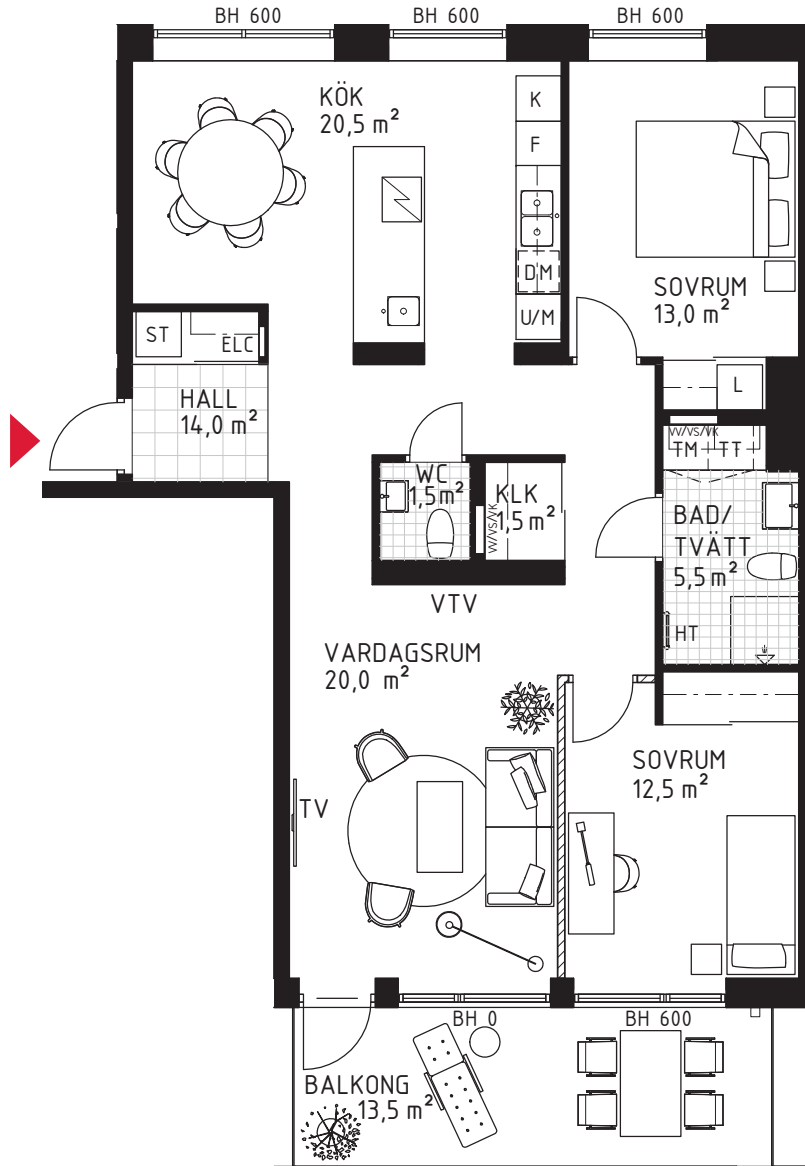

# 3 rok ca 93 m<sup>2</sup>

## Brf Kaprifolen Lägenhet 9041

### FÖRKLARINGAR

Diskho	Spishäll	Hatthylla/ Klädstång	VTV	Vägg försträkt för vägghängd tv
Diskmaskin	Garderob	Tvättmaskin	TV	Plats för vägghängd tv
Kyl	Städskåp	Torktumlare	FB	Fransk balkong
Frys	Högskåp	Kombimaskin	KLK	Klädkammare
Kombinerad Kyl-/Frys	Linneskåp	ELC	WIC	Walk in closet
Högskåp med ugn/micro	Skärmvägg	Fördelarskåp	BH	Bröstningshöjd
Väggskåp med micro	Frånvalsvägg	VV/VS/KV	Klinkerplattor	
	Skjutdörr	HT	Trätrall	
			Marktegel	