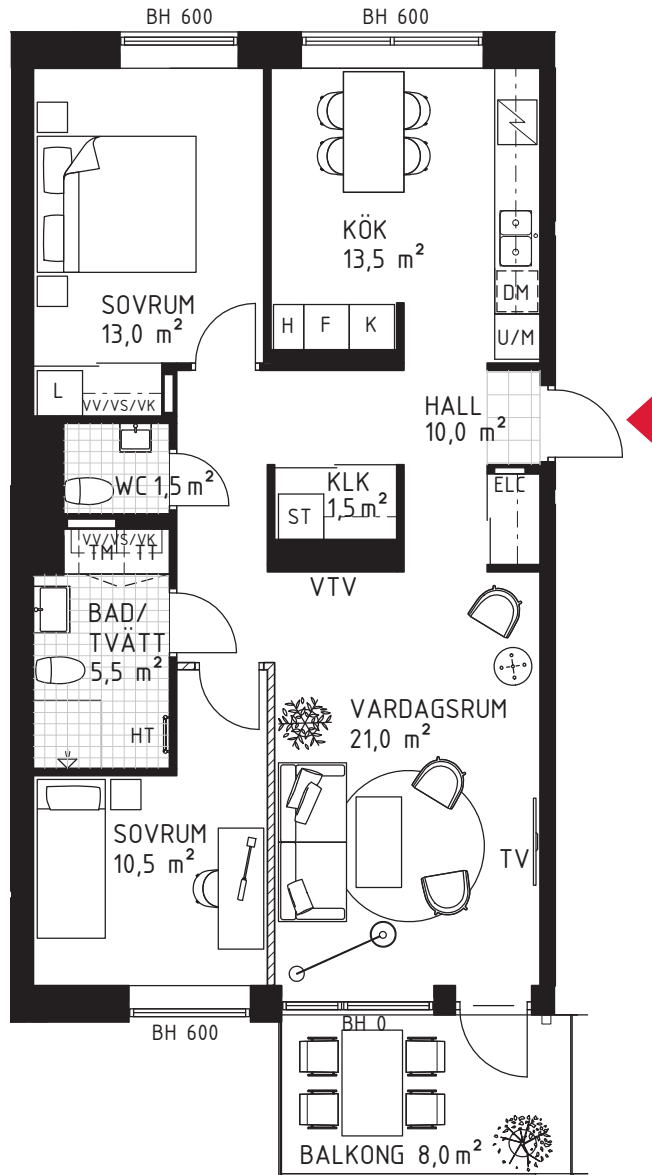

3 rok ca 81 m²

Brf Kaprifolen Lägenhet 9033

FÖRKLARINGAR

Diskho	Spishäll	Hatthylla/ Klädstång
Diskmaskin	Garderob	Tvättmaskin
Kyl	Städskap	Torktumlare
Frys	Högskap	Kombimaskin
Kombinerad Kyl-/Frys	Linneskåp	EL-/mediacentral
Högskap med ugn/micro	Skärmvägg	Fördelarskåp
Väggskåp med micro	Frånvalsvägg	VV/VS/KV
	Skjutdörr	Handduktork

VTV	Vägg försträkt för vägghängd tv
TV	Plats för vägghängd tv
FB	Fransk balkong
KLK	Klädkammare
WIC	Walk in closet
BH	Bröstningshöjd
Klinkerplattor	
Trätroll	
Marktegel	

METER

210121 RIKSBYGGEN RESERVERAR SIG FÖR EV. TRYCKFEL OCH FÖRBEHÅLLER SIG RÄTTEN TILL ÄNDRINGAR.

SITUATIONSPLAN