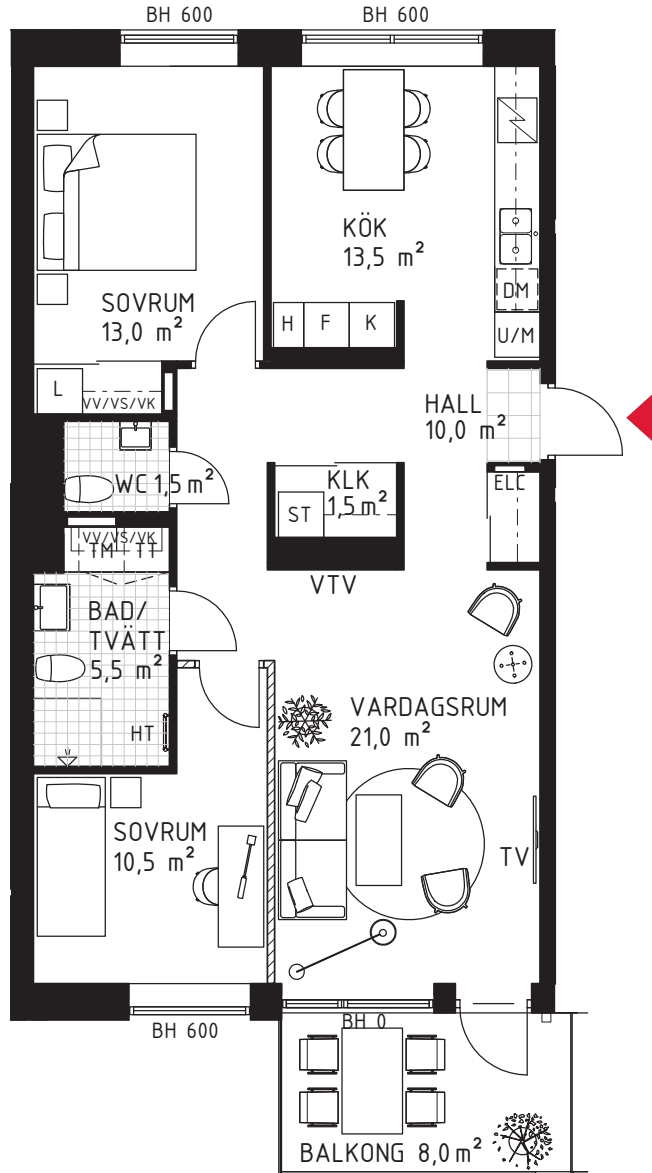

3 rok
ca 81 m²

Brf Kaprifolen
Lägenhet 9023

FÖRKLARINGAR

Diskho	Spishäll	Hatthylla/ Klädstång	VTV	Vägg försträkt för vägghängd tv
Diskmaskin	Garderob	Tvättmaskin	TV	Plats för vägghängd tv
Kyl	Städskap	Torktumlare	FB	Fransk balkong
Frys	Högskap	Kombimaskin	KLK	Klädkammare
Kombinerad Kyl-/Frys	Linneskåp	EL-/mediacentral	WIC	Walk in closet
Högskap med ugn/micro	Skärmvägg	Fördelarskåp	BH	Bröstningshöjd
Väggskåp med micro	Frånvalsvägg	VV/VS/KV		Klinkerplattor
	Skjutdörr	HT		Trätroll
				Marktegel

METER

SITUATIONSPLAN