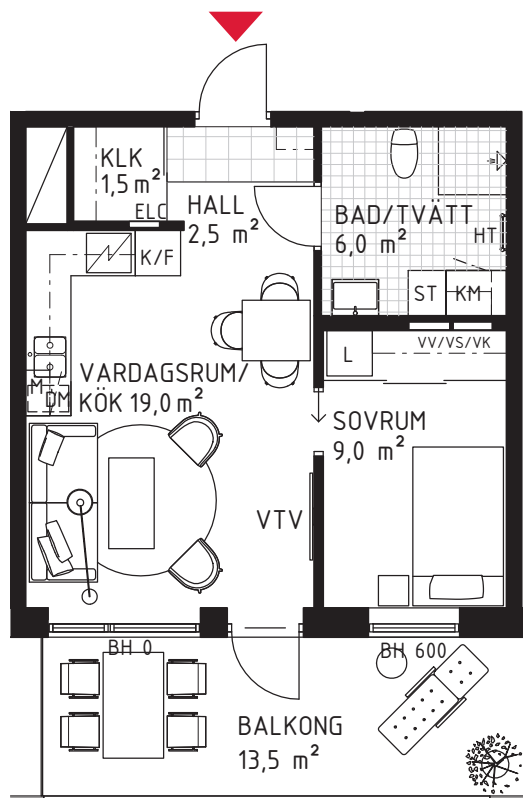

2 rok ca 40 m²

Brf Kaprifolen
Lägenhet 9022

FÖRKLARINGAR

Diskho	Spishäll	Hatthylla/ Klädstång	VTV	Vägg försträkt för vägghängd tv
Diskmaskin	Garderob	Tvättmaskin	TV	Plats för vägghängd tv
Kyl	Städskap	Torktumlare	FB	Fransk balkong
Frys	Högskap	Kombimaskin	KLK	Klädkammare
Kombinerad Kyl-/Frys	Linneskåp	EL-/mediacentral	WIC	Walk in closet
Högskap med ugn/micro	Skärmvägg	Fördelarskåp	BH	Bröstningshöjd
Väggskap med micro	Frånvalsvägg	VV/VS/KV		Klinkerplattor
	Skjutdörr	HT		Trätroll
				Marktegel

METER

210121 RIKSBYGGGEN RESERVERAR SIG FÖR EV. TRYCKFEL OCH FÖRBEHÅLLER SIG RÄTTEN TILL ÄNDRINGAR.

SITUATIONSPLAN