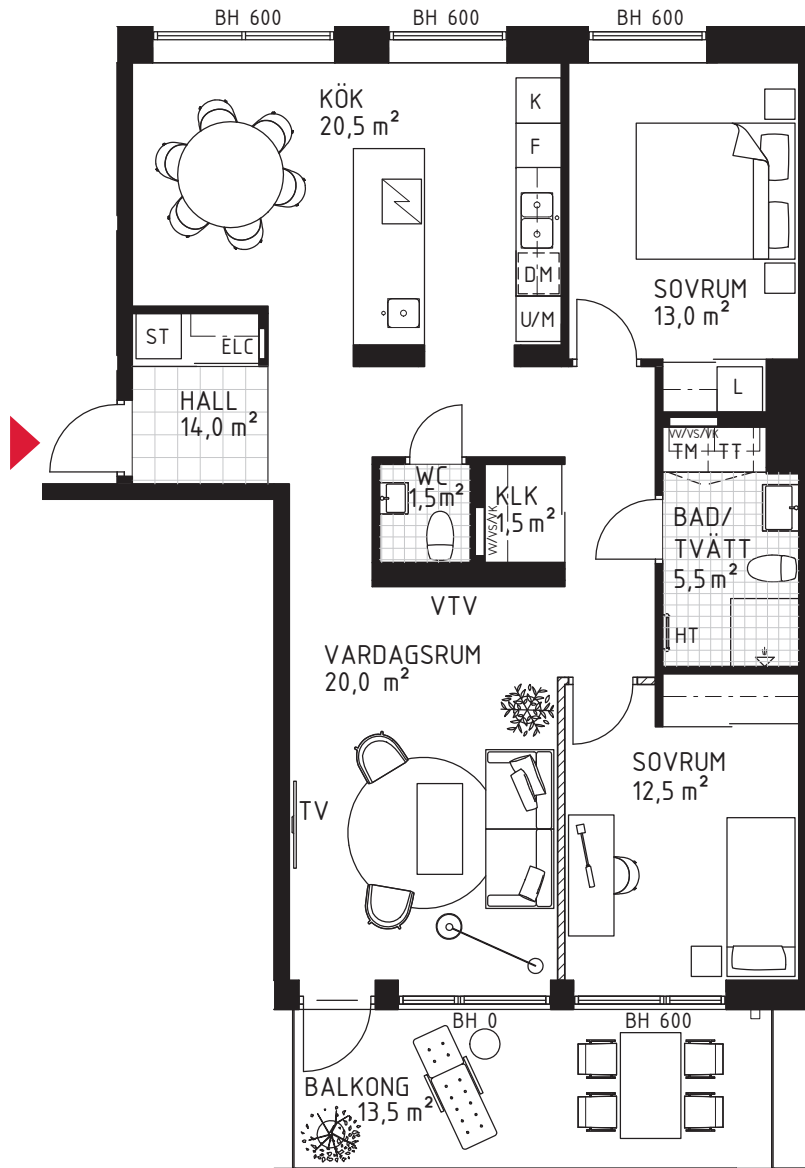

3 rok ca 93 m²

Brf Kaprifolen Lägenhet 9021

FÖRKLARINGAR

Diskho	Spishäll	Hatthylla/ Klädstång	VTV	Vägg försträkt för vägghängd tv
Diskmaskin	Garderob	Tvättmaskin	TV	Plats för vägghängd tv
Kyl	Städsåp	Torktumlare	FB	Fransk balkong
Frys	Högsåp	Kombimaskin	KLK	Klädkammare
Kombinerad Kyl-/Frys	Linneskåp	ELC	WIC	Walk in closet
Högsåp med ugn/micro	Skärmvägg	Fördelarskåp	BH	Bröstningshöjd
Väggsåp med micro	Frånvalsvägg	VV/VS/KV		Klinkerplattor
	Skjutdörr	HT		Trätroll
				Marktegel

METER

210121 RIKSBYGGEN RESERVERAR SIG FÖR EV. TRYCKFEL OCH FÖRBEHÅLLER SIG RÄTTEN TILL ÄNDRINGAR.

SITUATIONSPLAN