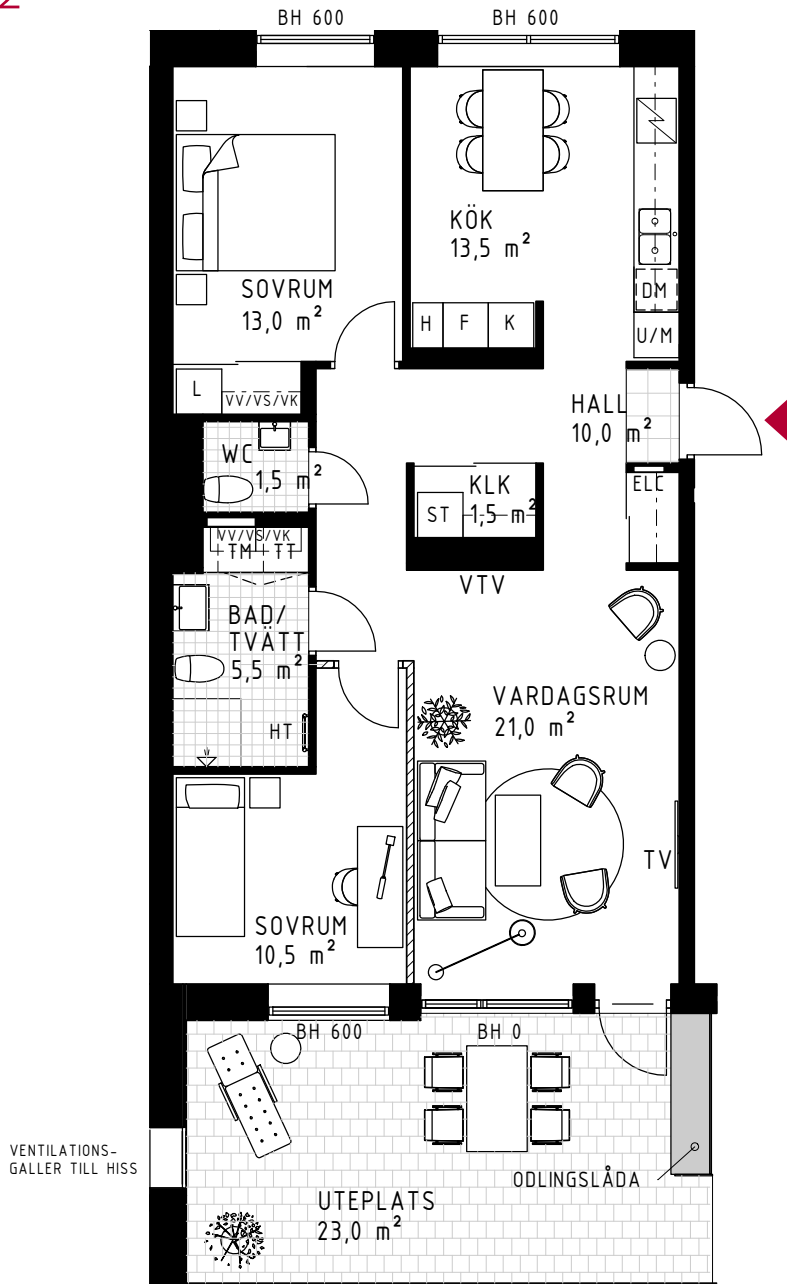

3 rok  
ca 81 m<sup>2</sup>

Brf Kaprifolen  
Lägenhet 9013

FÖRKLARINGAR

Diskho	Spishäll	Hatthylla/ Klädstång	VTV	Vägg försträkt för vägghängd tv
Diskmaskin	Garderob	Tvättmaskin	TV	Plats för vägghängd tv
Kyl	Städsåp	Torktumlare	FB	Fransk balkong
Frys	Högsåp	Kombimaskin	KLK	Klädkammare
Kombinerad Kyl-/Frys	Linneskåp	ELC	WIC	Walk in closet
Högsåp med ugn/micro	Skärmvägg	Fördelarskåp	BH	Bröstningshöjd
Väggsåp med micro	Frånvalsvägg	VV/VS/KV	Klinkerplattor	
	Skjutdörr	HT	Trätroll	
			Marktegel	

SITUATIONSPLAN