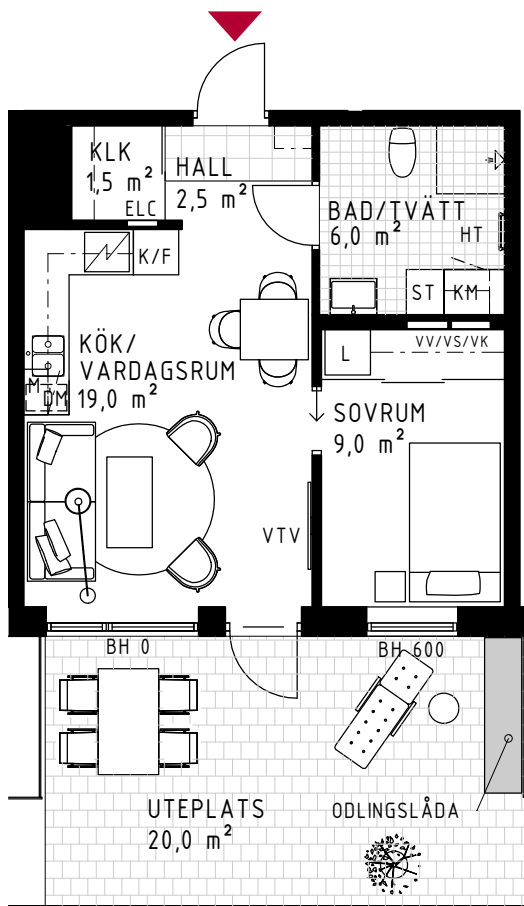

2 rok ca 40 m²

Brf Kaprifolen
Lägenhet 9012

FÖRKLARINGAR

	Diskho		Spishäll		VTV	Vägg försträkt för vägghängd tv
	Diskmaskin		Garderob		TV	Plats för vägghängd tv
	Kyl		Städskåp		FB	Fransk balkong
	Frys		Högsåp		KLK	Klädkammare
	Kombinerad Kyl-/Frys		Linneskåp		WIC	Walk in closet
	Högsåp med ugn/micro		Skärmvägg		BH	Bröstningshöjd
	Väggsåp med micro		Frånvalsvägg			Klinkerplattor
			Skjutdörr			Trätroll
						Marktegel

METER

210322 RIKSBYGGGEN RESERVERAR SIG FÖR EV. TRYCKFEL OCH FÖRBEHÅLLER SIG RÄTTEN TILL ÄNDRINGAR.

SITUATIONSPLAN