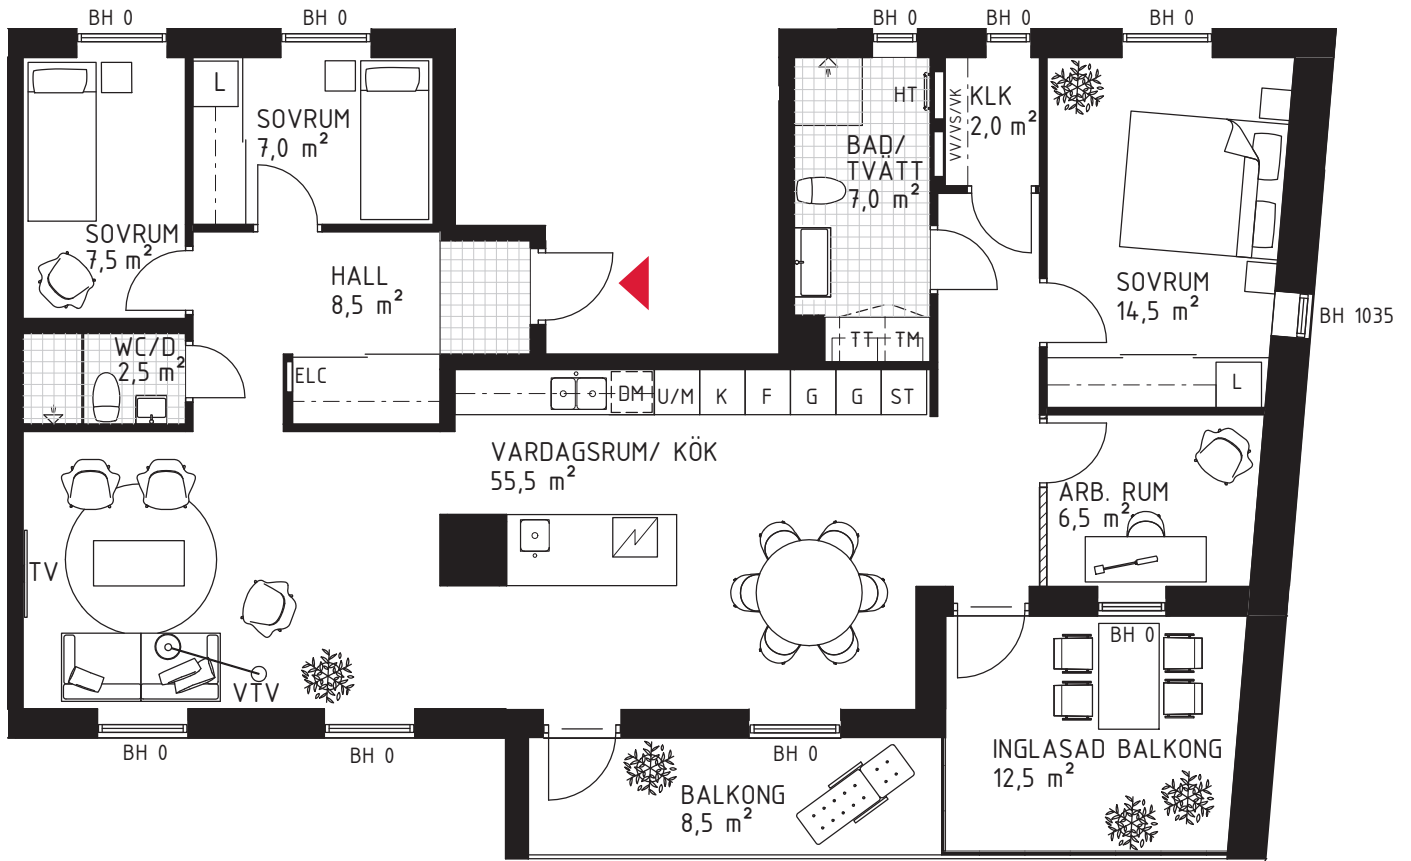

5 rok ca 117 m²

Brf Kaprifolen
Lägenhet 7071

FÖRKLARINGAR

	Disko		Spishäll		Hatthylla/ Klädstång		VTV	Vägg försträkt för vägghängd tv
	Diskmaskin		Garderob		Tvättmaskin		TV	Plats för vägghängd tv
	Kyl		Städsåp		Torktumlare		FB	Fransk balkong
	Frys		Högsåp		Kombimaskin		KLK	Klädkammare
	Kombinerad Kyl-/Frys		Linneskåp		EL-/mediacentral		WIC	Walk in closet
	Högsåp med ugn/micro		Skärmvägg		EL-/mediacentral		BH	Bröstningshöjd
	Väggsåp med micro		Frånvalsvägg		Fördelarsåp			Klinkerplattor
			Skjutdörr		VV/VS/KV			Trätroll
					HT			Marktegel

METER

210121 RIKSBYGGEN RESERVERAR SIG FÖR EV. TRYCKFEL OCH FÖRBEHÅLLER SIG RÄTTEN TILL ÄNDRINGAR.

SITUATIONSPLAN