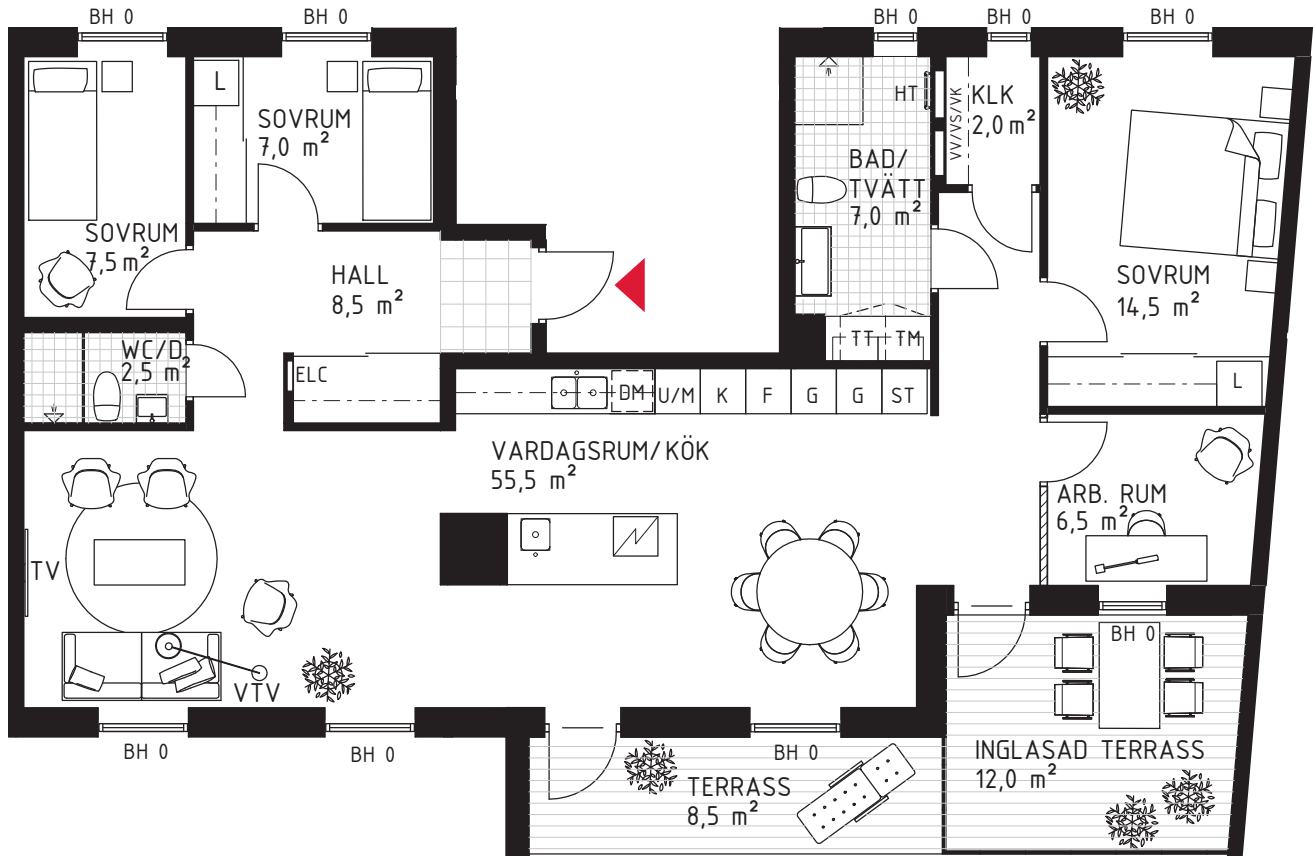

# 5 rok ca 117 m<sup>2</sup>

Brf Kaprifolen  
Lägenhet 7061

## FÖRKLARINGAR

	Diskho		Spishäll		Hatthylla/ Klädstång		VTV	Vägg försträkt för vägghängd tv
	Diskmaskin		Garderob		Tvättmaskin		TV	Plats för vägghängd tv
	Kyl		Städsåp		Torktumlare		FB	Fransk balkong
	Frys		Högsåp		Kombimaskin		KLK	Klädkammare
	Kombinerad Kyl-/Frys		Linneskåp		EL-/mediacentral		WIC	Walk in closet
	Högsåp med ugn/micro		Skärmvägg		Fördelarskåp		BH	Bröstningshöjd
	Väggsåp med micro		Frånvalsvägg		VV/VS/KV			Klinkerplattor
			Skjutdörr		HT			Trätroll
								Marktegel

## SITUATIONSPLAN