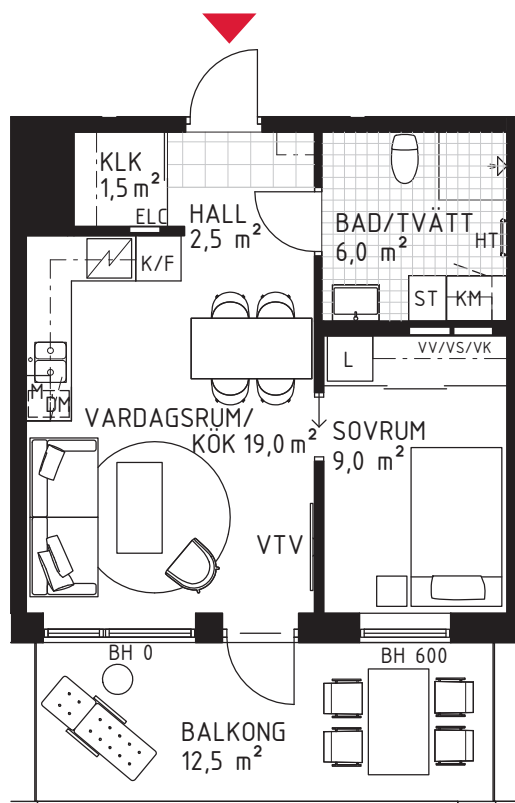

2 rok ca 40 m²

Brf Kaprifolen
Lägenhet 7052

FÖRKLARINGAR

Diskho	Spishäll	Hatthylla/ Klädstång	VTV	Vägg försträkt för vägghängd tv
Diskmaskin	Garderob	Tvättmaskin	TV	Plats för vägghängd tv
Kyl	Städskåp	Torktumlare	FB	Fransk balkong
Frys	Högskåp	Kombimaskin	KLK	Klädkammare
Kombinerad Kyl-/Frys	Linneskåp	El-/mediacentral	WIC	Walk in closet
Högskåp med ugn/micro	Skärmvägg	Fördelarskåp	BH	Bröstningshöjd
Väggskåp med micro	Frånvalsvägg	VV/VS/KV		Klinkerplattor
	Skjutdörr	Handduktork		Trätroll
				Marktegel

METER

210121 RIKSBYGGGEN RESERVERAR SIG FÖR EV. TRYCKFEL OCH FÖRBEHÅLLER SIG RÄTTEN TILL ÄNDRINGAR.

SITUATIONSPLAN