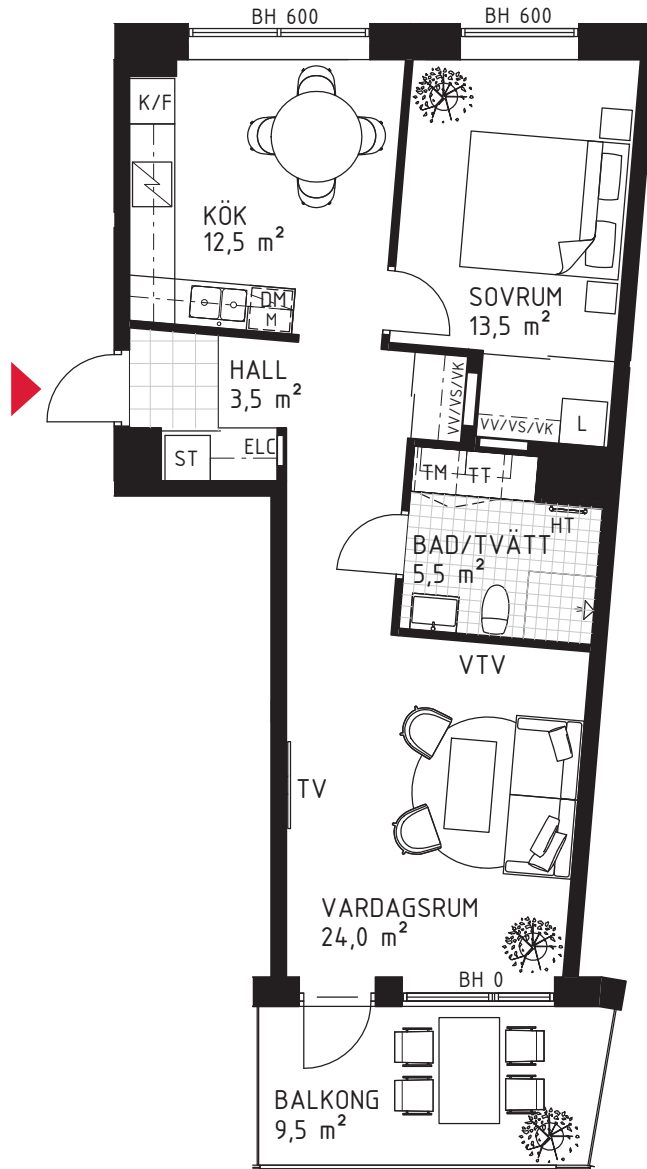

2 rok ca 61 m²

Brf Kaprifolen
Lägenhet 7051

FÖRKLARINGAR

Diskho	Spishäll	Hatthylla/ Klädstång
Diskmaskin	Garderob	Tvättmaskin
Kyl	Städsåp	Torktumlare
Frys	Högsåp	Kombimaskin
Kombinerad Kyl-/Frys	Linneskåp	EL-/mediacentral
Högsåp med ugn/micro	Skärmvägg	Fördelarsåp
Väggsåp med micro	Frånvalsvägg	VV/V/S/KV
	Skjutdörr	Handduktork

METER

210121 RIKSBYGGGEN RESERVERAR SIG FÖR EV. TRYCKFEL OCH FÖRBEHÅLLER SIG RÄTTEN TILL ÄNDRINGAR.

SITUATIONSPLAN