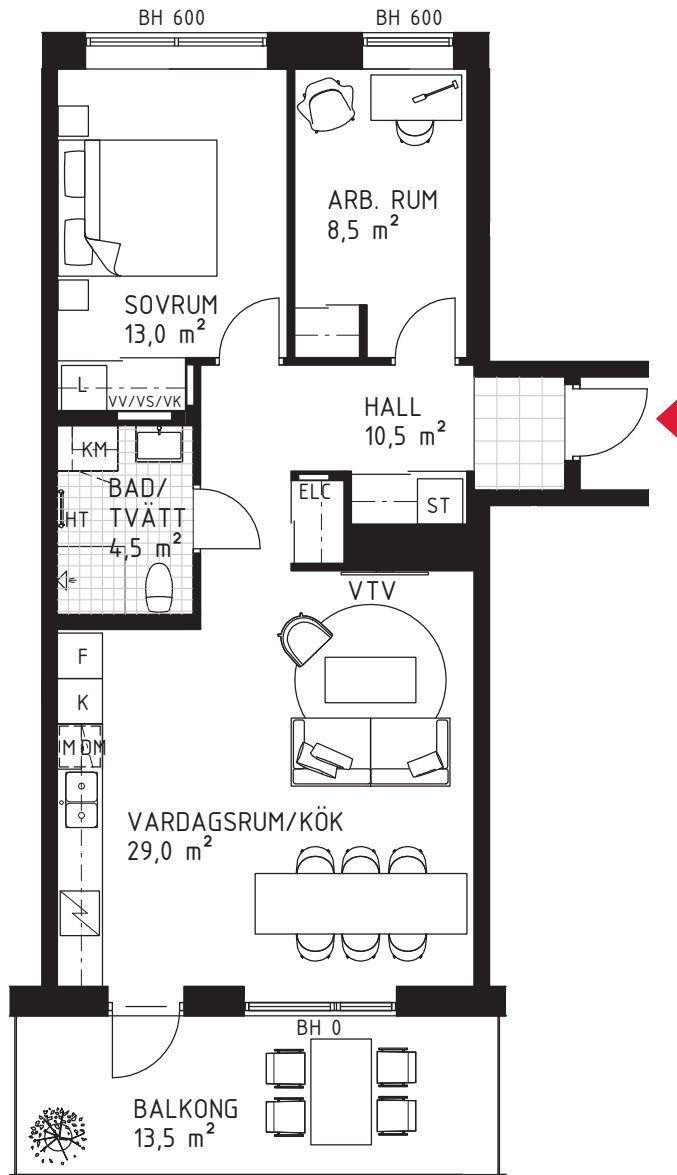

3 rok
ca 68 m²

Brf Kaprifolen
Lägenhet 7043

FÖRKLARINGAR

Diskho	Spishäll	Hatthylla/ Klädstång	VTV Vägg försträkt för vägghängd tv
Diskmaskin	Garderob	Tvättmaskin	TV Plats för vägghängd tv
Kyl	Städsåp	Torktumlare	FB Fransk balkong
Frys	Högskåp	Kombimaskin	KLK Klädskåp
Kombinerad Kyl-/Frys	Linneskåp	El-/mediacentral	WIC Walk in closet
Högskåp med ugn/micro	Skärmvägg	Fördelarskåp	BH Bröstningshöjd
Väggskåp med micro	Frånvalsvägg	Vv/Vs/Kv	Klinkerplattor
	Skjutdörr	HT	Trätroll
			Marktegel

METER

210121 RIKSBYGGEN RESERVERAR SIG FÖR EV. TRYCKFEL OCH FÖRBEHÅLLER SIG RÄTTEN TILL ÄNDRINGAR.

SITUATIONSPLAN