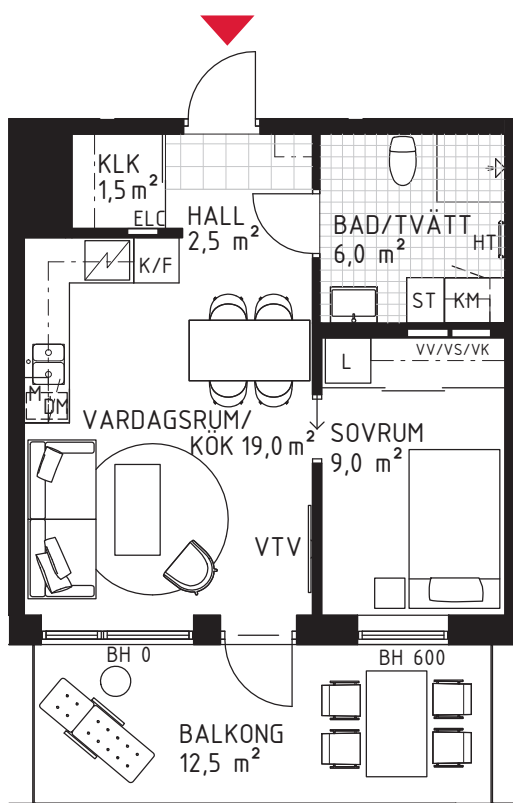

2 rok

ca 40 m²

Brf Kaprifolen

Lägenhet 7032

FÖRKLARINGAR

Diskho	Spishäll	Hatthylla/ Klädstång	VTV Vägg försträkt för vägghängd tv
Diskmaskin	Garderob	TM Tvättmaskin	TV Plats för vägghängd tv
Kyl	ST Städskåp	TT Torktumlare	FB Fransk balkong
Frys	H Högsåp	KM Kombimaskin	KLK Klädskåp
K/F Kombinerad Kyl-/Frys	L Linneskåp	ELC El-/mediacentral	WIC Walk in closet
Högsåp med ugn/micro	Skärmvägg	Fördelarskåp	BH Bröstningshöjd
Väggsåp med micro	Frånvalsvägg	VV/VS/KV	Klinkerplattor
	Skjutdörr	HT Handdukstork	Trätroll
			Marktegel

METER

210121 RIKSBYGGEN RESERVERAR SIG FÖR EV. TRYCKFEL OCH FÖRBEHÅLLER SIG RÄTTEN TILL ÄNDRINGAR.

SITUATIONSPLAN