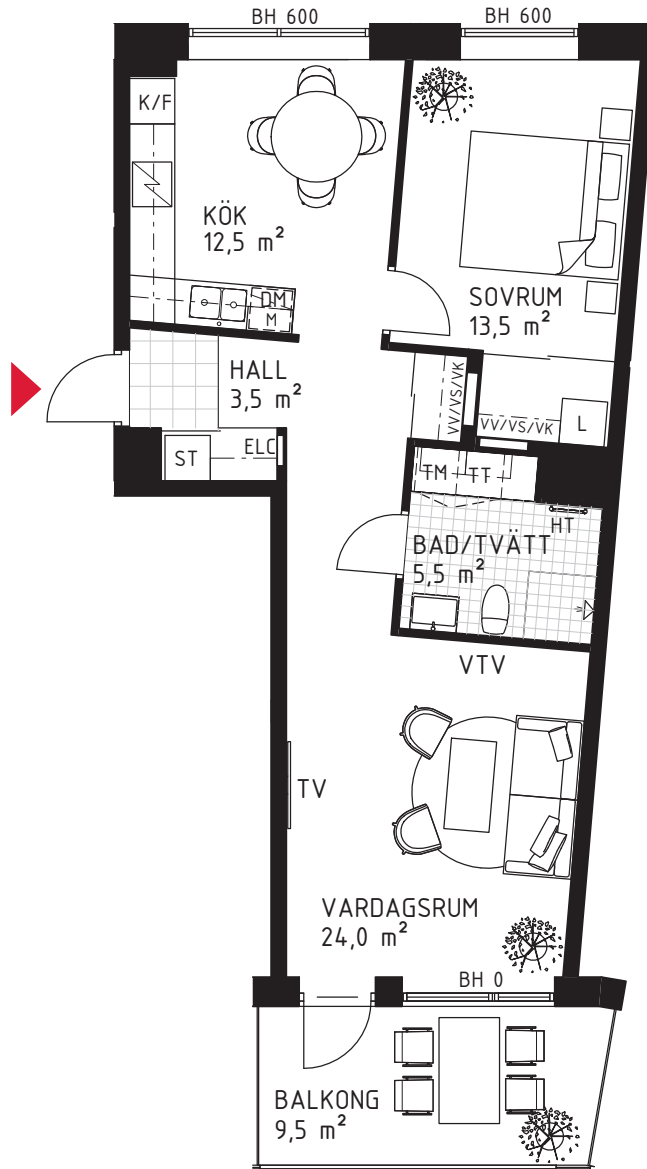

2 rok ca 61 m²

Brf Kaprifolen
Lägenhet 7031

FÖRKLARINGAR

Diskho	Spishäll	Hatthylla/ Klädstång
Diskmaskin	Garderob	Tvättmaskin
Kyl	Städsåp	Torktumlare
Frys	Högsåp	Kombimaskin
Kombinerad Kyl-/Frys	Linneskåp	EL-/mediacentral
Högsåp med ugn/micro	Skärmvägg	Fördelarsåp
Väggsåp med micro	Frånvalsvägg	Handduktork
	Skjutdörr	

METER

210121 RIKSBYGGGEN RESERVERAR SIG FÖR EV. TRYCKFEL OCH FÖRBEHÅLLER SIG RÄTTEN TILL ÄNDRINGAR.

SITUATIONSPLAN