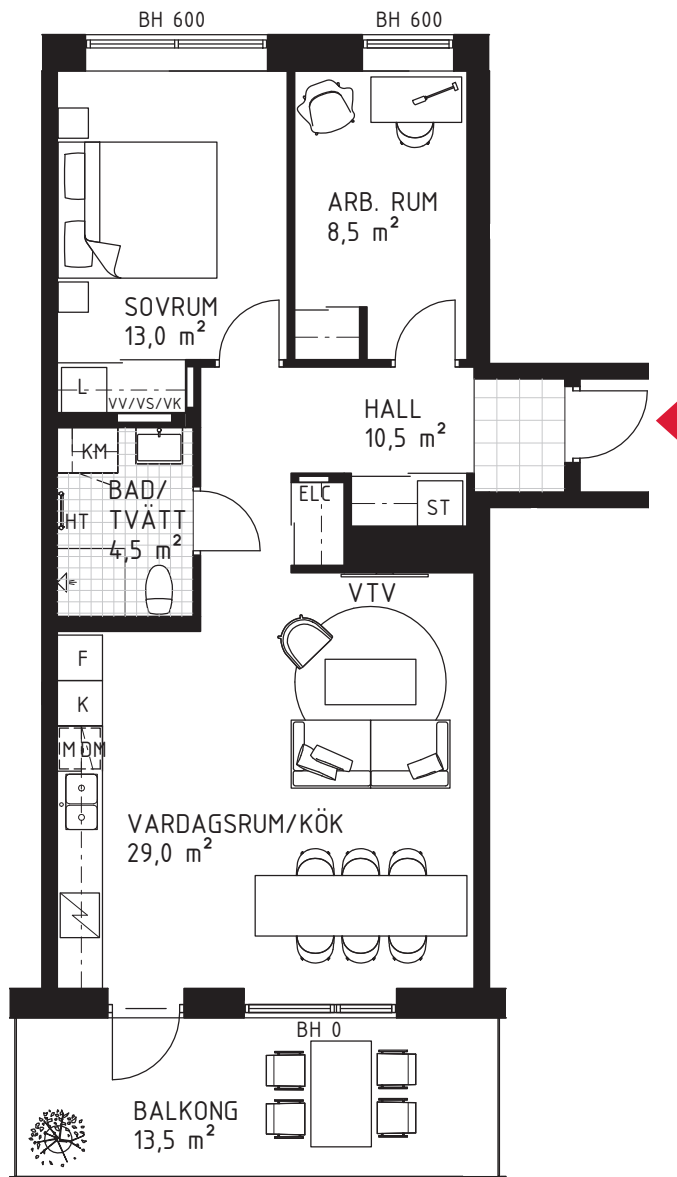

3 rok

ca 68 m²

Brf Kaprifolen

Lägenhet 7023

FÖRKLARINGAR

Diskho	Spishäll	Hatthylla/ Klädstång	VTV	Vägg försträkt för vägghängd tv
Diskmaskin	Garderob	Tvättmaskin	TV	Plats för vägghängd tv
Kyl	Städskåp	Torktumlare	FB	Fransk balkong
Frys	Högskåp	Kombimaskin	KLK	Klädkammare
Kombinerad Kyl-/Frys	Linneskåp	EL-/ mediacentral	WIC	Walk in closet
Högskåp med ugn/micro	Skärmvägg	Fördelarskåp	BH	Bröstningshöjd
Väggskåp med micro	Frånvalsvägg	VV/VS/KV	Klinkerplattor	
	Skjutdörr	HT	Trätroll	
			Marktegel	

METER

210121 RIKSBYGGEN RESERVERAR SIG FÖR EV. TRYCKFEL OCH FÖRBEHÅLLER SIG RÄTTEN TILL ÄNDRINGAR.

SITUATIONSPLAN