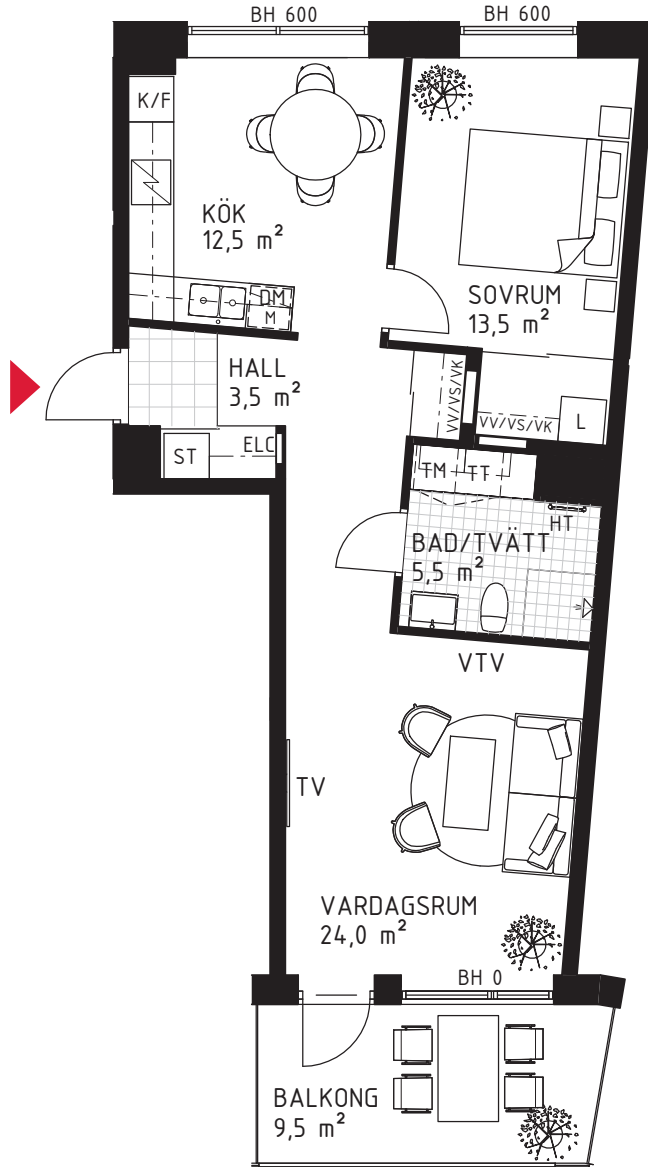

2 rok ca 61 m²

Brf Kaprifolen Lägenhet 7021

FÖRKLARINGAR

| | | | | | |
|--|--------------------------|--|--------------|--|-------------------------|
| | Diskho | | Spishäll | | Hatthylla/ Klädstång |
| | Diskmaskin | | Garderob | | Tvättmaskin |
| | Kyl | | Städskåp | | Torktumlare |
| | Frys | | Högskap | | Kombimaskin |
| | Kombinerad Kyl-/Frys | | Linneskåp | | EL-/mediacentral |
| | Högskap med ugn/micro | | Skärmvägg | | Fördelarskåp |
| | Väggskåp med micro | | Frånvalsvägg | | Handdukstork |
| | | | Skjutdörr | | |

METER

210121 RIKSBYGGGEN RESERVERAR SIG FÖR EV. TRYCKFEL OCH FÖRBEHÅLLER SIG RÄTTEN TILL ÄNDRINGAR.

SITUATIONSPLAN